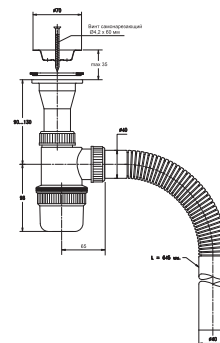

Артикул

30980114

Сифон бутылочный с нержавеющей чашкой Ø70мм (белый)

Штрих-код

4607118803033

Упаковка

Гофрокороб