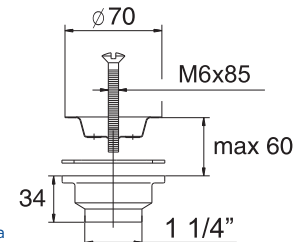

Выпуск «VIR» / "VIR" waste

с нержавеющей чашкой / with stainless steel waste Ø70 mm (1 1/4")

• Выход 1 1/4"

• Решетка нерж. сталь Ø70 мм

Артикул

30981206

Выпуск «VIR» с нержавеющей чашкой Ø70 мм (1 1/4")

Штрих-код

4607118801565

Упаковка

Гофрокороб