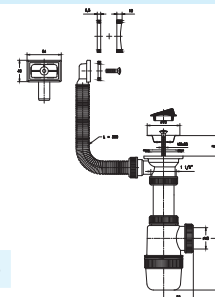

- Регулировка по высоте от 95 до 155 мм
- Гидрозатвор 75 мм
- Вход 1 1/2"
- Выход Ø40 мм
- Решетка нерж. сталь Ø70 мм
- Выпуск есть
- Гофр. перелив l = 300 мм
- Винт l = 85 мм

Артикул

30986150

Сифон «Элит» с нержавеющей чашкой Ø 70 мм и переливом (1 1/2" - Ø40)

Штрих-код

4607118802760

Упаковка

Гофрокороб