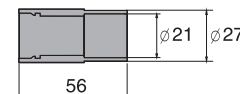

Наконечник для сливного шланга / Drain hose tip

Артикул

70980442

Наконечник для сливного шланга

Штрих-код

4607118802982

Упаковка

Гофрокороб