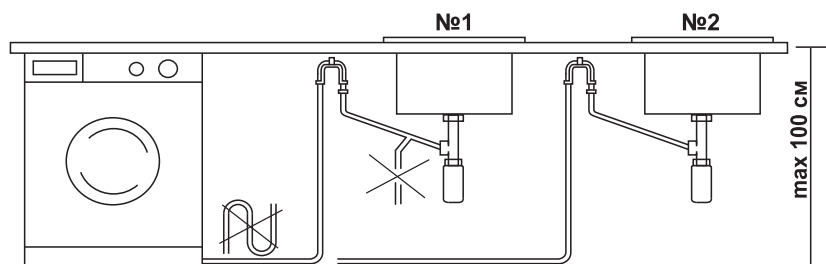

Не нужно точно знать размер шланга.
Купили, раздвинули сколько надо и всё!

**Раздвижные сливные шланги
для стиральных машин**
Washing machine extendable
drain hoses

Шланг / Extendable drain hose for washing and dishwashing machines

L = 0,4 м - 5 м

Артикул	Штрих-код	Упаковка
70980447 Шланг раздвижной для слива стиральных и посудомоечных машины L = 0,8 м - 2,4 м	4607118807178	Гофрокороб
70980448 Шланг раздвижной для слива стиральных и посудомоечных машины L = 1,4 м - 5 м	4607118807185	Гофрокороб
70984461 Шланг раздвижной для слива стиральных и посудомоечных машины L = 0,4 м - 1 м	4607118807192	Гофрокороб
70984471 Шланг раздвижной для слива стиральных и посудомоечных машины L = 0,8 м - 2,4 м	4607118807208	Гофрокороб
70984481 Шланг раздвижной для слива стиральных и посудомоечных машины L = 1,4 м - 5 м	4607118807215	Гофрокороб