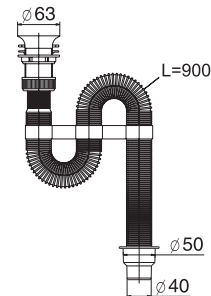

- Вход 1 1/4"
- Выход Ø40/50 мм
- Решетка пластик Ø63 мм
- Выпуск есть
- Винт l = 85 мм

Артикул

30980311

Сифон гофрированный «VIR» (Ø40/50)

Штрих-код

4607118807772

Упаковка

пакет п/э

30980313

Сифон гофрированный «VIR» 1.5 м (Ø40/50)

Штрих-код

4607118803330

Упаковка

пакет п/э