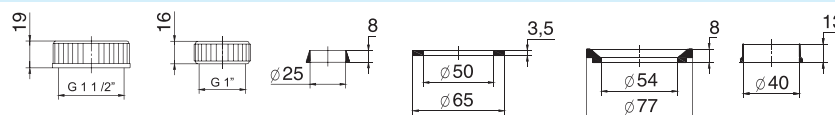

Гофрокороб

Комплект №3 / Repair set #3

для ремонта гофрированных сифонов / for fixing goffred siphons

Артикул

30981253

Комплект №3 для ремонта гофрированных сифонов

Штрих-код

4607118809172