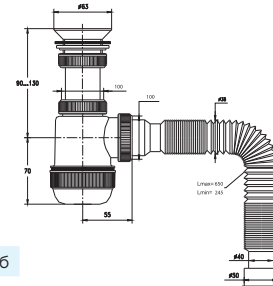

- Регулировка по высоте от 90 до 130 мм
- Гидрозатвор 55 мм
- Вход Ø63 мм
- Выход Ø40/50 мм
- Выпуск есть
- Винт l = 85 мм

Артикул

30986710

Сифон «МИНИ Элит» с гибкой трубой (1 1/4" - Ø40/50)

Штрих-код

4607118806485

Упаковка

Гофрокороб