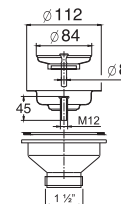

Артикул

30980645

Выпуск «Элит» с нержавеющей чашкой Ø112 мм (3 1/2")

Штрих-код

4607118800988

Упаковка

Гофрокороб