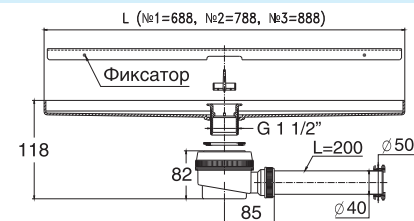

С линейным трапом мы предлагаем Вам свободное пространство в вашей ванной комнате. Удобство, комфорт, форма и оттенок нержавеющей стали придадут особую изысканность и динамичность внешнему виду любимой Вами комнаты.

Трапы, лотки для душевых Shower channels

Трап лоток / Shower channel

профиль - квадрат/овал, сифон - круглый / L-680 mm (grill- square + round shower tray siphon)

- Регулировка по высоте от 100 до 200 мм
- Выход 36-44 мм
- Гидрозатвор 55 мм
- Вход $\varnothing 40$ мм

Артикул

30986871 Трап лоток для душевых L = 680 мм (профиль - квадрат + круглый сифон для душевого поддона)

30986873 Трап лоток для душевых L = 680 мм (профиль - овал + круглый сифон для душевого поддона)

30986875 Трап лоток для душевых L = 780 мм (профиль - квадрат + круглый сифон для душевого поддона)

30986877 Трап лоток для душевых L = 780 мм (профиль - овал + круглый сифон для душевого поддона)

30986879 Трап лоток для душевых L = 880 мм (профиль - квадрат + круглый сифон для душевого поддона)

30986881 Трап лоток для душевых L = 880 мм (профиль - овал + круглый сифон для душевого поддона)

Штрих-код

4607118807321

4607118807345

4607118807369

4607118807383

4607118807406

4607118807420

Упаковка

Гофрокороб

Гофрокороб

Гофрокороб

гофрокороб

Гофрокороб

Гофрокороб

Трап лоток / Shower channel

профиль - овал/квадрат, сифон - «МИНИ Элит» / L-680 mm (grill -oval + Mini ELIT shower tray siphon)

- Регулировка по высоте от 100 до 200 мм
- Выход 36-44 мм
- Гидрозатвор 50 мм
- Вход $\varnothing 40$ мм

Артикул

30986872 Трап лоток для душевых L = 680 мм (профиль - овал + сифон «МИНИ Элит» для душевого поддона)

30986874 Трап лоток для душевых L = 680 мм (профиль - квадрат + сифон «МИНИ Элит» для душевого поддона)

30986876 Трап лоток для душевых L = 780 мм (профиль - овал + сифон «МИНИ Элит» для душевого поддона)