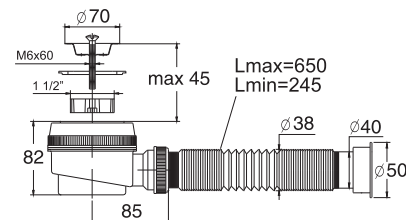

- Гидрозатвор 55 мм
- Вход 1 1/2"
- Выход Ø40/50 мм

Артикул

30986862

Сифон для душевого поддона с нержавеющей чашкой Ø70 мм и гибкой трубой (1 1/2" - 40/50)

Штрих-код

4607118806140

Упаковка

Гофрокороб