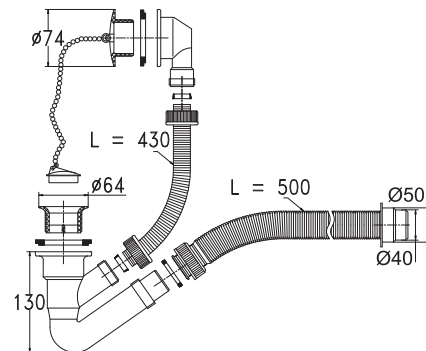

Сифон «Элит» / "Elit" bath waste

с пластиковыми чашками / with plastic waste (Ø40/50)

- Гидрозатвор 60 мм
- Вход 1 1/2"
- Выход Ø40/50 мм

- Решетка пластик Ø70 мм
- Выпуск есть
- Гофр. перелив l = 450 мм