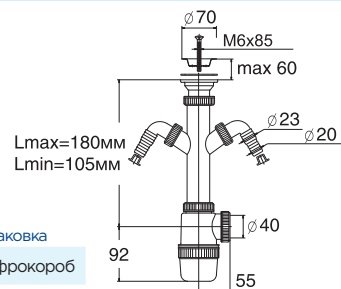

- **Регулировка по высоте** от 105 до 180 мм
- **Гидрозатвор** 75 мм
- **Вход** 1 1/2"
- **Выход** Ø40 мм
- **Решетка** нерж. сталь Ø70 мм
- **Выпуск** есть
- **Винт** l = 85 мм

Артикул

30986144

Сифон «Элит» с нержавеющей чашкой Ø70 мм и двойным отводом (1 1/2" - Ø40)

Штрих-код

4607118805099

Упаковка

Гофрокороб