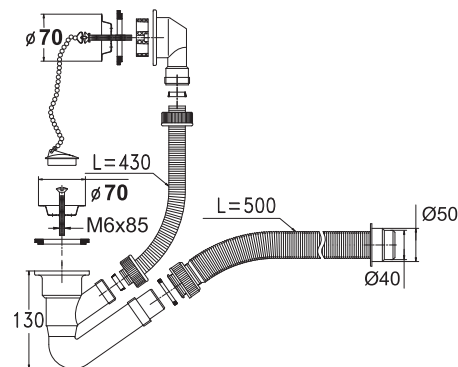

Артикул
30980652 Сифон «Элит» для ванн с нержавеющей чашками (Ø40/50)

Штрих-код
4607118801015

Упаковка
Гофрокороб