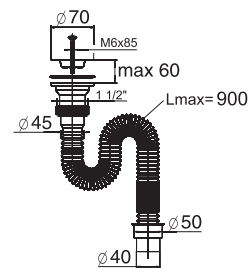

- **Вход** 1 1/2"
- **Выход** Ø40/50 мм
- **Решетка** нерж. сталь Ø70 мм
- **Выпуск** есть
- **Винт** l = 85 мм

Артикул	Сифон гофрированный «Элит» с нержавеющей чашкой Ø70 мм, 900 мм (1 1/2" - Ø40/50)	Штрих-код	Упаковка
30980631	Сифон гофрированный «Элит» с нержавеющей чашкой Ø70 мм, 900 мм (1 1/2" - Ø40/50)	4607118803156	Пакет
30986311	Сифон гофрированный «Элит» с отводом для стиральной машины и нержавеющей чашкой Ø70 мм, 900 мм (1 1/2" - Ø40/50)	4607118805907	Пакет
30980632	Сифон гофрированный «Элит» с нержавеющей чашкой Ø70 мм, 1200 мм (1 1/2" - Ø40/50)	4607118803163	Пакет