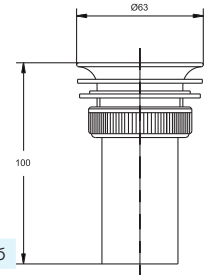

• Выход Ø40

• Решетка нерж. сталь Ø63 мм

Артикул

30981204

Выпуск 1 гайка

Штрих-код

4607118808502

Упаковка

Гофрокороб