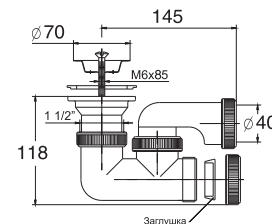

Сифоны для душевых поддонов Shower wastes

Сифон «Универсал» / "Universal" shower waste с нержавеющей чашкой / for shower tray with stainless steel waste

- Гидрозатвор 55 мм
- Вход 1 1/2"
- Выход Ø40 мм

Артикул
30980246

Сифон «Универсал» для душевого поддона с нержавеющей чашкой

Штрих-код
4607118801114

Упаковка
Гофрокороб

- Решетка нерж. сталь Ø70 мм
- Выпуск есть
- Винт l = 85 мм