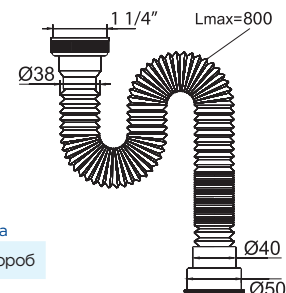

• Вход 1 1/4"

• Выход Ø40/50 мм

Артикул

30986264

Сифон гофрированный без выпуска «МИНИ Элит» стандарт 800 (1 1/4" - Ø40/50)

Штрих-код

4607118805464

Упаковка

Гофрокороб