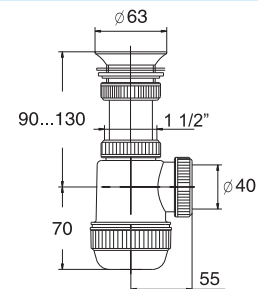

Сифон «МИНИ Элит» / "MINI Elit" siphon

с пластиковым выпуском / with solid plastic waste (Ø63мм, выход 40мм)

- Регулировка по высоте от 90 до 130 мм
- Гидрозатвор 55 мм
- Вход Ø63 мм
- Выход Ø40 мм
- Выпуск есть
- Винт l = 85 мм

Артикул

30980671

Сифон «МИНИ Элит» (1 1/4" - Ø40)

Штрих-код

4607118802142

Упаковка

Гофрокороб