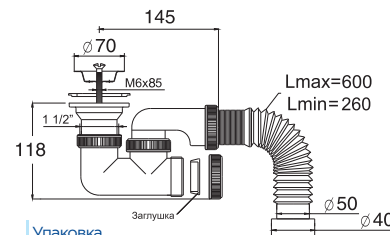

Сифон «Универсал» / "Universal" shower waste

с нержавеющей чашкой и гибкой трубой / for shower tray with stainless steel waste and extendable tube l=600mm (Ø40/50)

- Гидрозатвор 55 мм
- Вход 1 1/2"
- Выход Ø40 мм

Артикул
30982460

Сифон «Универсал» для душевого поддона с нержавеющей чашкой и гибкой трубой l = 600 мм (1 1/2" - Ø40/50)

Штрих-код
4607118809202

Упаковка
Гофрокороб

- Решетка нерж. сталь Ø70 мм
- Выпуск есть
- Винт l = 85 мм