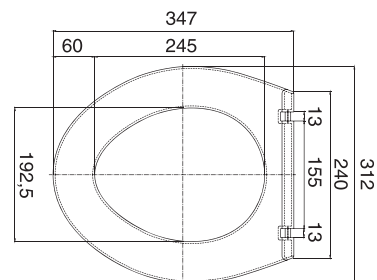

Сиденье пластмассовое / Plastic toilet seat

для детского унитаза / for child's wc

Артикул

20985521

Сиденье пластмассовое для детского унитаза (голубой мрамор)

Штрих-код

4607118807543

Упаковка

Гофрокороб

20985522

Сиденье пластмассовое для детского унитаза (бежевый мрамор)

4607118807550

Гофрокороб