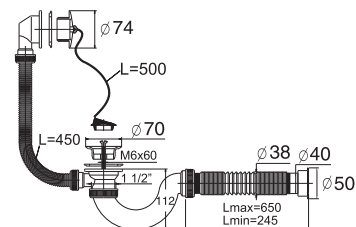

Сифон «МИНИ Элит» / "MINI Elit" bath waste

с нержавеющей чашками и гибкой трубой / for bathtub with stainless steel waste and extendable tube (Ø40/50)

- Гидрозатвор 50 мм
- Вход 1 1/2"
- Выход Ø40 мм
- Решетка нерж. сталь Ø70 мм