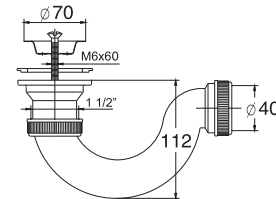

- Гидрозатвор 50 мм
- Вход 1 1/2"
- Выход Ø40 мм

Артикул

30980656

Сифон «МИНИ Элит» для душевого поддона с нержавеющей чашкой (1 1/2" - Ø40)

Штрих-код

4607118802326

Упаковка

Гофрокороб