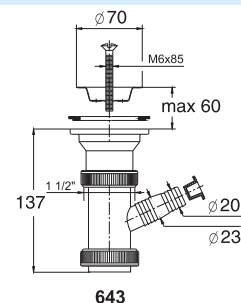

- Вход 1 1/2"
- Выход 1 1/2"
- Выпуск есть

- Решетка нерж. сталь $\varnothing 70$ мм
- Винт $l = 85$ мм

Артикул

30980643

Выпуск «Элит» с нержавеющей чашкой $\varnothing 70$ мм и отводом для стиральной машины (1 1/2")

Штрих-код

4607118800964

Упаковка

Гофрокороб