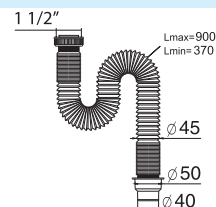

• Вход 1 1/2"

• Выход Ø40/50 мм

Артикул
30980622

Сифон гофрированный без выпуска «Элит» 900 мм
(1 1/2" - Ø40/50)

Штрих-код
4607118803187

Упаковка
Гофрокороб