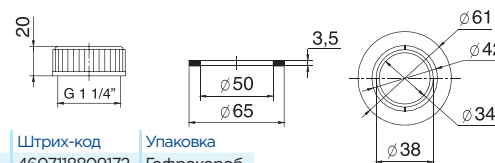

Комплект №3 / Repair set #3

для ремонта гофрированных сифонов / for fixing goffred siphons

Артикул

30981253

Комплект №3 для ремонта гофрированных сифонов

Штрих-код

4607118809172

Упаковка

Гофрокороб