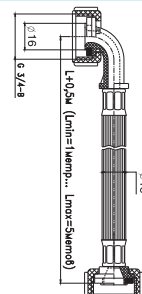

Шланг / Filling hose for washing machine

(штуцер-гайка, прямой) / (connector-nut, direct, individual packaging)

| Артикул | Штрих-код | Упаковка |
|----------|---------------|-----------|
| 70980481 | 4607118802050 | пакет п/э |
| 70980482 | 4607118802067 | пакет п/э |
| 70980485 | 4607118802098 | пакет п/э |