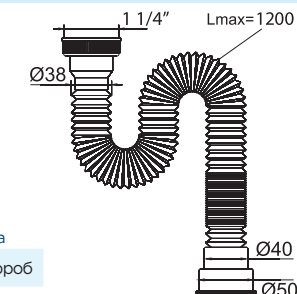

• Вход 1 1/4"

• Выход Ø40/50 мм

Артикул

30986274

Сифон гофрированный без выпуска «МИНИ Элит» удлинённая 1200 (1 1/4" - Ø40/50)

Штрих-код

4607118808090

Упаковка

Гофрокороб