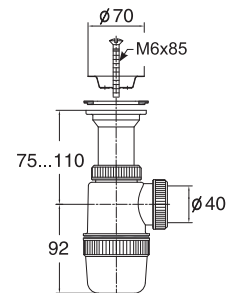

- Регулировка по высоте от 75 до 110 мм
- Гидрозатвор 75 мм
- Вход 1 1/2"
- Выход Ø40 мм
- Решетка нерж. сталь Ø70 мм
- Выпуск есть
- Винт l = 85 мм

Артикул
30980612 Сифон «Элит» с литым выпуском и нержавеющей чашкой Ø70 мм (1 1/2"-Ø40)

Штрих-код
4607118803132
Упаковка
Гофрокороб