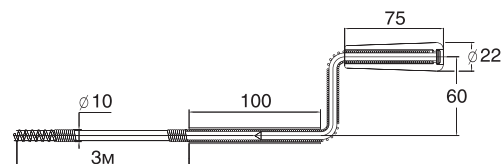

Трос / Plumbing cable

пружинный, Ø10 / spring-loaded

Артикул

70980841 Трос сантехнический пружинный 3 м

70980842 Трос сантехнический пружинный 5 м

70980843 Трос сантехнический пружинный 10 м

70980844 Трос сантехнический пружинный 15 м

70980845 Трос сантехнический пружинный 20 м

Штрих-код

4607118807871

4607118807888

4607118807895

4607118801480

4607118801497

Упаковка

Гофрокороб

Гофрокороб

Гофрокороб

пакет п/э

пакет п/э