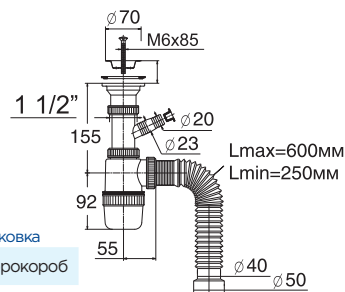

- **Гидрозатвор** 75 мм
- **Вход** 1 1/2"
- **Выход** Ø40/50 мм
- **Решетка** нерж. сталь Ø70 мм
- **Выпуск** есть
- **Винт** l = 85 мм

Артикул

30986143

Сифон «Элит» с нержавеющей чашкой Ø70 мм, отводом для стиральной машины и гибкой трубой 600 мм (1 1/2" - Ø40/50)

Штрих-код

4607118804467

Упаковка

Гофрокороб