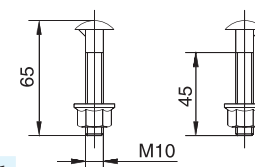

Артикул	Штрих-код	Упаковка
20981214 Крепление к сиденью модели 501 (пара)	4607118801633	Гофрокороб