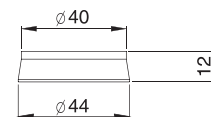

пакет п/э

Маховик / Plastic knob №1

пластмассовый №1

Артикул
30981215

Маховик пластмассовый №1

Штрих-код
4607118808984

Упаковка
Гофрокороб

Маховик / Plastic knob №2