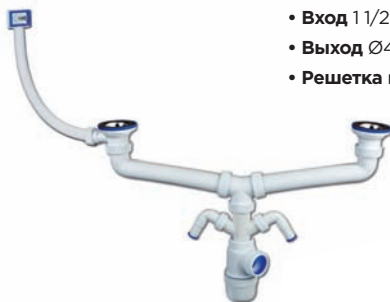

Штрих-код

4607118804900

Упаковка

Пакет

Сифон «Элит» / "Elit" siphon

для двойной мойки с нержавеющими чашками, двойным отводом и переливом /
for double sink with stainless steel wastes Ø70 mm, double outlet and overflow (1 1/2" - Ø40)