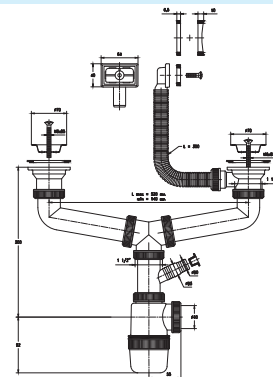

В этом разделе мы предлагаем Вам сифоны и выпуски для всех видов моек из мрамора и нержавеющей стали

Сифоны для двойных моек Double sink siphons

Сифон «Элит» / "Elit" siphon

для двойной мойки с нержавеющими чашками, отводом для стиральной машины и переливом /
for double sink with stainless steel wastes Ø112 mm, washing machine outlet and overflow (3 1/2"-40)

- Гидрозатвор 75 мм
- Вход 3 1/2"
- Выход Ø40 мм

- Решетка нерж. сталь Ø112 мм
- Выпуск есть
- Гофр. перелив l = 300 мм

Артикул

30986180

Сифон «Элит» для 2-ой мойки с нержавеющими чашками Ø112 мм, отводом для стиральной машины и переливом (1 1/2" - Ø40)

Штрих-код

4607118804900

Упаковка

Пакет

Сифон «Элит» / "Elit" siphon

для двойной мойки с нержавеющими чашками, двойным отводом и переливом /
for double sink with stainless steel wastes Ø70 mm, double outlet and overflow (1 1/2" - Ø40)

- Гидрозатвор 75 мм
- Вход 1 1/2"
- Выход Ø40 мм
- Решетка нерж. сталь Ø70 мм

- Выпуск есть
- Гофр. перелив l = 300 мм
- Винт l = 85 мм

Артикул

30986181

Сифон «Элит» для 2-ой мойки с нержавеющими чашками Ø70 мм, двойным отводом и переливом (1 1/2" - Ø40)

Штрих-код

4607118805136

Упаковка

Пакет