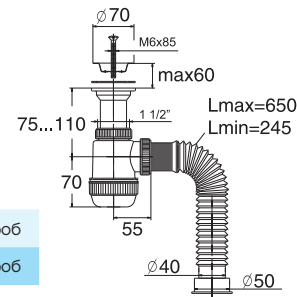

**Сифоны универсальные
для моек и раковин**
Universal siphons
for sink & basin

Сифон «МИНИ Элит» / "MINI Elit" siphon

с нержавеющей чашкой / with stainless steel waste Ø70 mm (1 1/2"- Ø40)

- Регулировка по высоте от 100 до 170 мм
- Гидрозатвор 55 мм
- Вход 1 1/2"
- Выход Ø40 мм
- Решетка нерж. сталь Ø70 мм
- Выпуск есть
- Винт l = 85 мм

Артикул	Штрих-код	Упаковка
30986740	4607118802821	Гофрокороб

Сифон «МИНИ Элит» с нержавеющей чашкой Ø70 мм (1 1/2" - Ø40)

Сифон «МИНИ Элит» / "MINI Elit" siphon

с литым выпуском и нержавеющей чашкой / with solid, stainless steel waste Ø70 mm and extendable tube (1 1/2"- Ø40/50)

- Гидрозатвор 55 мм
- Вход 1 1/2"
- Выход Ø40/50 мм
- Решетка нерж. сталь Ø70/63 мм
- Выпуск есть
- Гофр. перелив l = 300 мм
- Винт l = 85 мм

Артикул	Штрих-код	Упаковка
30980676	4607118806225	Гофрокороб
30980678	4607118806225	Гофрокороб

Сифон «МИНИ Элит» с литым выпуском, нержавеющей чашкой Ø70 мм и гибкой трубой (1 1/2"- Ø40/50)

Сифон «МИНИ Элит» с литым выпуском, нержавеющей чашкой Ø63 мм и гибкой трубой (1 1/2"- Ø40/50)

Сифон «МИНИ Элит» / "MINI Elit" siphon

с нержавеющей чашкой и гибкой трубой / with stainless steel waste Ø70 mm and extendable tube (1 1/2"- Ø40/50)

- Гидрозатвор 55 мм
- Вход 1 1/2"
- Выход Ø40/50 мм
- Решетка нерж. сталь Ø70 мм
- Выпуск есть
- Винт l = 85 мм

Артикул	Штрих-код	Упаковка
30986760	4607118806188	Гофрокороб

Сифон «МИНИ Элит» с нержавеющей чашкой Ø70 мм и гибкой трубой (1 1/2"- Ø40/50)