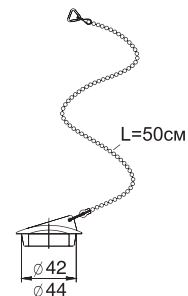

Штрих-код

4607118801985

Упаковка

Гофрокороб

30981515

Пробка для ванн с нерж.чашкой,цепочкой и игрушкой (дельфин)

4607118802616

Гофрокороб