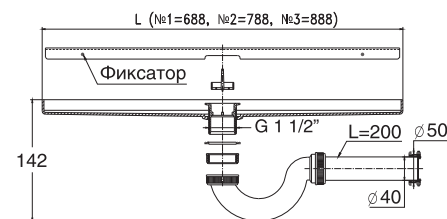

С линейным трапом мы предлагаем Вам свободное пространство в вашей ванной комнате. Удобство, комфорт, форма и оттенок нержавеющей стали придадут особую изысканность и динамичность внешнему виду любимой Вами комнаты.

Трапы, лотки для душевых Shower channels

Трап лоток / Shower channel

профиль - квадрат/овал, сифон - круглый / L-680 mm (grill- square + round shower tray siphon)

- Регулировка по высоте от 100 до 200 мм
- Выход 36-44 мм
- Гидрозатвор 55 мм
- Вход $\varnothing 40$ мм

Артикул

30986871 Трап лоток для душевых L = 680 мм (профиль - квадрат + круглый сифон для душевого поддона)

30986873 Трап лоток для душевых L = 680 мм (профиль - овал + круглый сифон для душевого поддона)

30986875 Трап лоток для душевых L = 780 мм (профиль - квадрат + круглый сифон для душевого поддона)

30986877 Трап лоток для душевых L = 780 мм (профиль - овал + круглый сифон для душевого поддона)

30986879 Трап лоток для душевых L = 880 мм (профиль - квадрат + круглый сифон для душевого поддона)

30986881 Трап лоток для душевых L = 880 мм (профиль - овал + круглый сифон для душевого поддона)

Штрих-код

4607118807321

4607118807345

4607118807369

4607118807383

4607118807406

4607118807420

Упаковка

Гофрокороб

Гофрокороб

Гофрокороб

гофрокороб

Гофрокороб

Гофрокороб

Трап лоток / Shower channel

профиль - овал/квадрат, сифон - «МИНИ Элит» / L-680 mm (grill -oval + Mini ELIT shower tray siphon)

- Регулировка по высоте от 100 до 200 мм
- Выход 36-44 мм
- Гидрозатвор 50 мм
- Вход $\varnothing 40$ мм

Артикул

30986872 Трап лоток для душевых L = 680 мм (профиль - овал + сифон «МИНИ Элит» для душевого поддона)

30986874 Трап лоток для душевых L = 680 мм (профиль - квадрат + сифон «МИНИ Элит» для душевого поддона)

30986876 Трап лоток для душевых L = 780 мм (профиль - овал + сифон «МИНИ Элит» для душевого поддона)