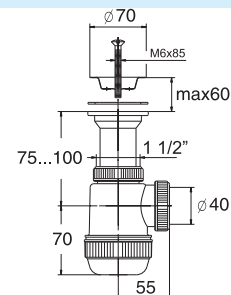

Сифон «МИНИ Элит» / "MINI Elit" siphon

с литым выпуском и нержавеющей чашкой / with solid stainless steel waste Ø70 mm (1 1/2"- Ø40)

- Регулировка по высоте от 75 до 110 мм
- Гидрозатвор 55 мм
- Вход 1 1/2"
- Выход Ø40 мм
- Решетка нерж. сталь Ø70 мм
- Выпуск есть
- Винт l = 85 мм

Артикул

30980672

Сифон «МИНИ Элит» с литым выпуском и нержавеющей чашкой Ø 70 мм (1 1/2"- Ø40)

Штрих-код

4607118802159

Упаковка

Гофрокороб