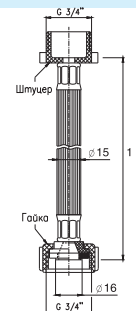

Шланг / Filling hose for washing machine

(штуцер-гайка, прямой) / (connector-nut, direct, individual packaging)

| Артикул | Штрих-код | Упаковка |
|----------|---------------|-----------|
| 70980481 | 4607118802050 | пакет п/э |
| 70980482 | 4607118802067 | пакет п/э |
| 70980485 | 4607118802098 | пакет п/э |