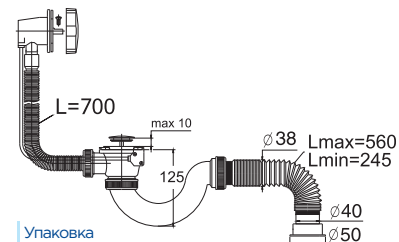

- Гидрозатвор 50 мм
- Вход 1 1/2"
- Выход Ø40/50 мм
- Решетка хром, латунь Ø70 мм

Артикул

30980657

Сифон «МИНИ Элит» для ванн с полуавтоматическим сливом, гибкой трубой (Ø40/50)

Штрих-код

4607118809332

Упаковка

Пакет