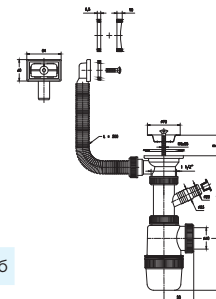

- Гидрозатвор 75 мм
- Вход 3 1/2"
- Выход Ø40 мм
- Решетка нерж. сталь Ø112 мм
- Выпуск есть
- Гофр. перелив l = 300 мм
- Винт l = 85 мм

Артикул

30986176

Сифон «Элит» с нержавеющей чашкой Ø112 мм, отводом для стиральной машины и переливом (1 1/2" - Ø40)

Штрих-код

4607118808311

Упаковка

Гофрокороб