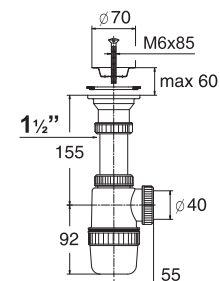

- Регулировка по высоте от 95 до 155 мм
- Гидрозатвор 75 мм
- Вход 1 1/2"
- Выход Ø40 мм

- Решетка нерж. сталь Ø70 мм
- Выпуск есть
- Винт l = 85 мм

Артикул

30986140

Сифон «Элит» с нержавеющей чашкой Ø70 мм (1 1/2" - Ø40)

Штрих-код

4607118808304

Упаковка

Гофрокороб