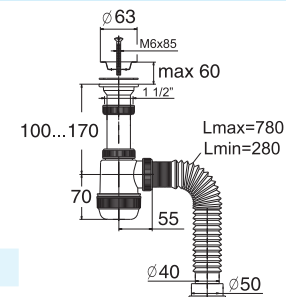

Артикул

30986780

Сифон «МИНИ Элит» с нержавеющей чашкой Ø63 мм и гибкой трубой (1 1/2"- Ø40/50)

Штрих-код

4607118806195

Упаковка

Пакет

Сифон «МИНИ Элит» / "MINI Elit" siphon