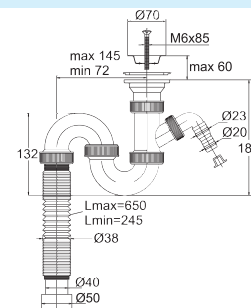

- **Гидрозатвор** 55 мм
- **Вход** 1 1/2"
- **Выход** Ø40/50 мм

- **Решетка** нерж. сталь Ø70 мм
- **Выпуск** есть
- **Винт** l = 85 мм

Артикул

30980698

Сифон «Трубный» S-образный прямоточный с нержавеющей чашкой Ø70 мм, отводом для стиральной машины, вертикальным сливом и гибкой трубой (1 1/2" - Ø40/50)

Штрих-код

4607118806164

Упаковка

Гофрокороб