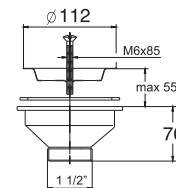

Артикул

30980684

Выпуск «Элит» с плоской нержавеющей чашкой Ø112 мм (3 1/2")

Штрих-код

4607118802227

Упаковка

Гофрокороб