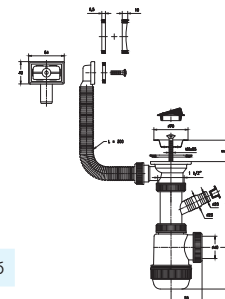

- Гидрозатвор 55 мм
- Вход 1 1/2"
- Выход Ø40 мм
- Решетка нерж. сталь Ø70 мм
- Выпуск есть
- Винт l = 85 мм

Артикул

30980675

Сифон «МИНИ Элит» с нержавеющей чашкой Ø70 мм, отводом для стиральной машины и переливом (1 1/2"-Ø40)

Штрих-код

4607118802180

Упаковка

Гофрокороб