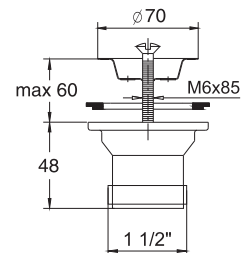

Выпуски и переливы Wastes & overflows

Разнообразие выпусков, предложенных в данном разделе, позволяет охватить различные мойки и раковины с переливами

Выпуск «Элит» / "Elit" waste

с нержавеющей чашкой / with stainless steel grid $\varnothing 70$ mm (1 1/2")

- Выход 1 1/2" мм
- Решетка нерж. сталь $\varnothing 70$ мм

- Винт $l = 85$ мм

Артикул

30980641

Выпуск «Элит» с нержавеющей чашкой $\varnothing 70$ мм (1 1/2")

Штрих-код

4607118800940

Упаковка

Гофрокороб