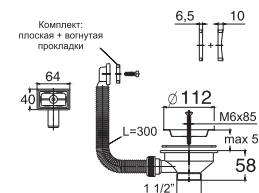

Артикул

30980683

Выпуск «Элит» с плоской нержавеющей чашкой Ø112 мм и переливом (3 1/2")

Штрих-код

4607118802210

Упаковка

Гофрокороб