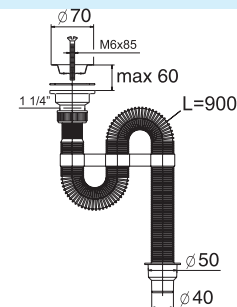

Сифон «VIR» / "VIR" extendable siphon

гофрированный с нержавеющей чашкой / with stainless steel waste Ø70 mm (1 1/4 - 40/50)

- Вход 1 1/4"
- Выход Ø40/50 мм
- Решетка нерж. сталь Ø70 мм
- Выпуск есть
- Винт l = 85 мм

Артикул

30980312

Сифон гофрированный «VIR» с нержавеющей чашкой Ø70 мм (1 1/4" - Ø40/50)

Штрих-код

4607118804092

Упаковка

пакет п/э

30980314

Сифон гофрированный «VIR» с нержавеющей чашкой Ø63 мм (1 1/4" - Ø40/50)

Штрих-код

4607118802395

Упаковка

пакет п/э

30980316

Сифон гофрированный «VIR» с нержавеющей чашкой Ø70 мм, 1,5 м (Ø40/50)

Штрих-код

4607118804375

Упаковка

пакет п/э