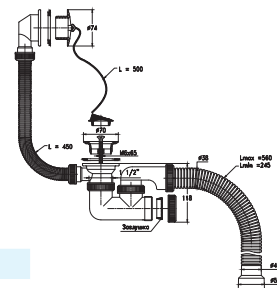

Сифоны для ванн

Bath wastes

Серия сифонов для ванн «Универсал» объединяет в себе техническое совершенство и великолепный дизайн. Сифон «Универсал» с автоматическим сливом обеспечит новый уровень комфорта Вашей ванной

Сифон «МИНИ Элит» / "MINI Elit" bath waste

с полуавтоматическим сливом, гибкой трубой / for bathtub with semi-automatic waste and extendable tube (Ø40/50)

- Гидрозатвор 50 мм
- Вход 1 1/2"
- Выход Ø40/50 мм
- Решетка хром, латунь Ø70 мм

Артикул

30980657

Сифон «МИНИ Элит» для ванн с полуавтоматическим сливом, гибкой трубой (Ø40/50)

Штрих-код

4607118809332

Упаковка

Пакет

Сифон «Универсал» / "Universal" bath waste

для ванн с пластиковыми чашками и гофротрубой Ø40-Ø40/50 L = 800 мм / for bathtub with waste and extendable tube (Ø40-Ø40/50) L = 800 mm

- Гидрозатвор 55 мм
- Вход 1 1/2"
- Выход Ø40/50 мм
- Решетка пластик Ø70 мм

Артикул

30980241

Сифон «Универсал» для ванн

Штрих-код

4607118809905

Упаковка

Пакет

Сифон «Универсал» / "Universal" siphon

с нержавеющей чашками / for bathtub with stainless steel waste and rigid pipe rapid/flexible

- Гидрозатвор 55 мм
- Вход 1 1/2"
- Выход Ø40 мм
- Решетка нерж. сталь Ø70 мм

Артикул

30982420

Сифон «Универсал» для ванн с нержавеющей чашками и гибкой трубой l = 600 мм (1 1/2" - Ø40/50)

30980242

Сифон «Универсал» для ванн с нержавеющей чашками и жесткой трубой

Штрих-код

4607118809240

Упаковка

Пакет