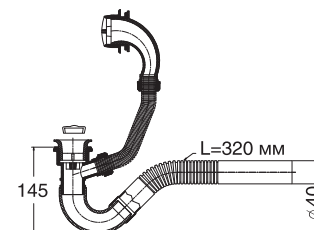

Сифон «Универсал» / "Universal" bath waste

с полуавтоматическим сливом и переливом / for bathtub with semi-automatic waste and overflow 70 см

- Гидрозатвор 55 мм
- Вход 1 1/2"
- Выход Ø40 мм

Артикул
30982476

Сифон «Универсал» для ванн, с полуавтоматическим сливом и переливом 70 см

Штрих-код
4607118801817

Упаковка
Пакет

- Решетка хром, латунь/пластик, хром
- Выпуск есть
- Гофр. перелив l = 600/800/1000 мм

Сифон «Эконом» / "Econom" bath waste

поворотный / for bathtub, regulated

- Гидрозатвор 50 мм
- Выход Ø40 мм
- Решетка пластик Ø70 мм

Артикул
30980143

Сифон для ванн поворотный (белый)

Штрих-код
4607118803217

Упаковка
пакет п/э

- Выпуск есть
- Гофр. перелив l = 430 мм

Сифон «Эконом» / "Econom" bath waste

неповоротный / for bathtub, not regulated

- Гидрозатвор 50 мм
- Выход Ø40 мм
- Решетка пластик Ø70 мм

Артикул
30980144

Сифон для ванн неповоротный (белый)

Штрих-код
4607118803231

Упаковка
пакет п/э

- Выпуск есть
- Гофр. перелив l = 430 мм