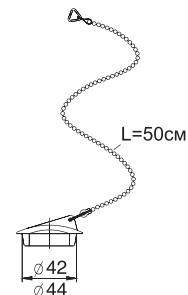

Артикул

30981505

Пробка для ванн с цепочкой и игрушкой (осьминог)

Штрих-код

4607118801978

Упаковка

Гофрокороб

30981514

Пробка для ванн с нерж.чашкой,цепочкой и игрушкой (осьминог)

4607118802609

Гофрокороб