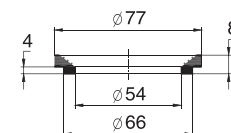

Артикул	Штрих-код	Упаковка
30981233 Уплотнительная прокладка под нержавеющую чашку (универсальная)	4607118809080	Гофрокороб