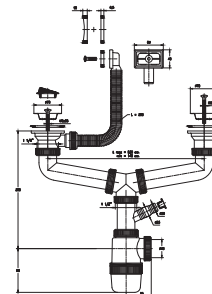

Сифоны для двойных моек Double sink siphons

Сифон «Элит» / "Elit" siphon

для двойной разноуровневой мойки с нерж.чаш. д. 112 мм., отводом для стиральной машины и прямоугольным переливом (1 1/2"-д.40) / for double different-level sink with stainless steel waste Ø112, washing machine outlet and overflow

- Гидрозатвор 75 мм
- Вход 3 1/2"
- Выход Ø40 мм
- Решетка нерж. сталь Ø70 мм

- Выпуск есть
- Гофр. перелив l = 300 мм
- Винт l = 85 мм

Артикул

30986154

Сифон «Элит» для 2-ой мойки с нержавеющейми чашками Ø70 мм, отводом для стиральной машины и переливом (1 1/2" - Ø40)

Штрих-код

4620016492116

Упаковка

Пакет

Сифон «Элит» / "Elit" siphon

для двойной мойки с нержавеющейми чашками, отводом для стиральной машины и переливом / for double sink with stainless steel wastes Ø70 mm, washing machine outlet and overflow (1 1/2"- Ø40)

- Гидрозатвор 75 мм
- Вход 1 1/2"
- Выход Ø40 мм
- Решетка нерж. сталь Ø70 мм

- Выпуск есть
- Гофр. перелив l = 300 мм
- Винт l = 85 мм

Артикул

30980618

Сифон «Элит» для 2-ой мойки с нержавеющейми чашками Ø70 мм, отводом для стиральной машины и переливом (1 1/2" - Ø40)

Штрих-код

4607118804344

Упаковка

Пакет

Сифон «Элит» / "Elit" siphon

для двойной, разноуровневой мойки с нерж.чашкой Ø112 мм, отв. для стиральной машины, кругл.переливом и уголком / for double different-level sink with stainless steel waste Ø112, washing machine outlet, round overflow and angle

- Гидрозатвор 75 мм
- Вход 3 1/2"
- Выход Ø40 мм
- Решетка нерж. сталь Ø70 мм

- Выпуск есть
- Гофр. перелив l = 300 мм
- Винт l = 85 мм

Артикул

30975023

Сифон «Элит» для 2-ой мойки с нержавеющейми чашками Ø70 мм, отводом для стиральной машины и переливом (1 1/2" - Ø40)

Штрих-код

460718808335

Упаковка

Пакет