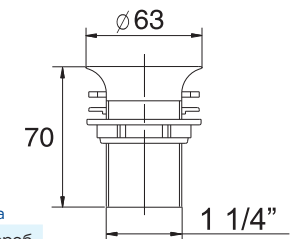

Выпуск «VIR» / "VIR" waste

для гофрированных сифонов / for extendable siphons (1 1/4")

• Выход 1 1/4"

• Решетка пластик Ø63 мм

Артикул

30981221

Выпуск «VIR» для гофрированных сифонов (1 1/4")

Штрих-код

4607118801923

Упаковка

Гофрокороб