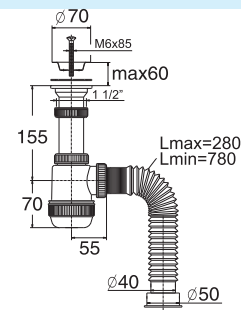

**Сифоны универсальные
для моек и раковин**
Universal siphons
for sink & basin

Сифон «МИНИ Элит» / "MINI Elit" siphon

с нержавеющей чашкой / with stainless steel waste Ø70 mm (1 1/2"- Ø40)

- Регулировка по высоте от 100 до 170 мм
- Гидрозатвор 55 мм
- Вход 1 1/2"
- Выход Ø40 мм
- Решетка нерж. сталь Ø70 мм
- Выпуск есть
- Винт l = 85 мм

Артикул	Штрих-код	Упаковка
30986740	4607118802821	Гофрокороб

Сифон «МИНИ Элит» с нержавеющей чашкой Ø70 мм (1 1/2" - Ø40)

Сифон «МИНИ Элит» / "MINI Elit" siphon

с литым выпуском и нержавеющей чашкой / with solid, stainless steel waste Ø70 mm and extendable tube (1 1/2"- Ø40/50)

- Гидрозатвор 55 мм
- Вход 1 1/2"
- Выход Ø40/50 мм
- Решетка нерж. сталь Ø70/63 мм
- Выпуск есть
- Гофр. перелив l = 300 мм
- Винт l = 85 мм

Артикул	Штрих-код	Упаковка
30980676	4607118806225	Гофрокороб
30980678	4607118806225	Гофрокороб

Сифон «МИНИ Элит» с литым выпуском, нержавеющей чашкой Ø70 мм и гибкой трубой (1 1/2"- Ø40/50)

Сифон «МИНИ Элит» с литым выпуском, нержавеющей чашкой Ø63 мм и гибкой трубой (1 1/2"- Ø40/50)

Сифон «МИНИ Элит» / "MINI Elit" siphon

с нержавеющей чашкой и гибкой трубой / with stainless steel waste Ø70 mm and extendable tube (1 1/2"- Ø40/50)

- Гидрозатвор 55 мм
- Вход 1 1/2"
- Выход Ø40/50 мм
- Решетка нерж. сталь Ø70 мм
- Выпуск есть
- Винт l = 85 мм

Артикул	Штрих-код	Упаковка
30986760	4607118806188	Гофрокороб

Сифон «МИНИ Элит» с нержавеющей чашкой Ø70 мм и гибкой трубой (1 1/2"- Ø40/50)