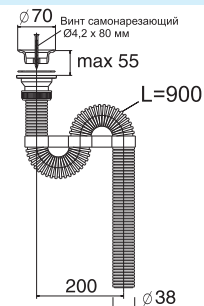

- Ввод 1 1/2"
- Выход Ø38 мм
- Решетка пластик Ø70 мм

- Выпуск есть
- Винт l = 80 мм

Артикул

30980134

Сифон гофрированный с переливом (белый)

Штрих-код

4607118803309

Упаковка

пакет п/э