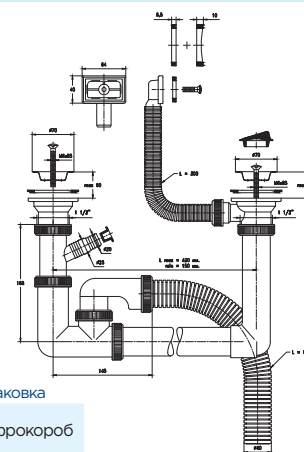

Штрих-код

4607118804269

Упаковка

Гофрокороб

Сифоны для раковин Basin siphons

Большое количество диаметров присоединения и разная комплектация гофрированных сифонов позволяет устанавливать их на любые мойки и раковины