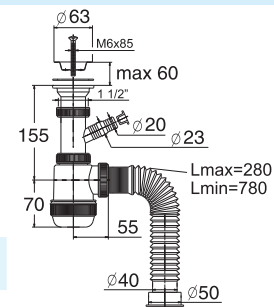

- Гидрозатвор 55 мм
- Вход 1 1/2"
- Выход Ø40/50 мм
- Решетка нерж. сталь Ø63 мм
- Выпуск есть
- Винт l = 85 мм

Артикул

30980679

Сифон «МИНИ Элит» с нержавеющей чашкой Ø63 мм, отводом для стиральной машины и гибкой трубой (1 1/2"- Ø40/50)

Штрих-код

4607118802289

Упаковка

Пакет