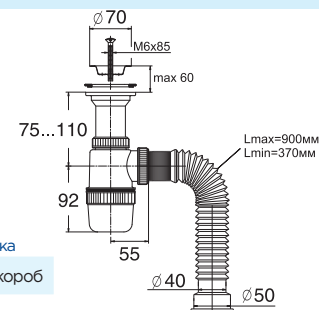

- Регулировка по высоте от 75 до 110 мм
- Гидрозатвор 75 мм
- Вход 1 1/2"
- Выход Ø40/50 мм
- Решетка нерж. сталь Ø70 мм
- Выпуск есть
- Винт l = 85 мм

Артикул

30980617

Сифон «Элит» с литым выпуском, нержавеющей чашкой Ø 70 мм и гибкой трубой 900мм (1 1/2"-Ø40/50)

Штрих-код

4607118801909

Упаковка

Гофрокороб