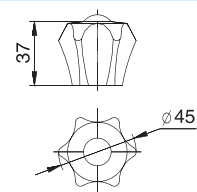

пакет п/э

Маховик / Plastic knob №1

пластмассовый №1

Артикул
30981215

Маховик пластмассовый №1

Штрих-код
4607118808984

Упаковка
Гофрокороб

Маховик / Plastic knob №2