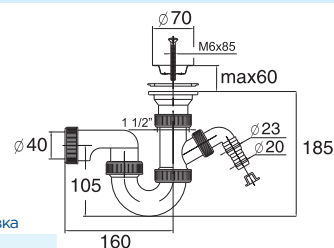

Разработанный нами прямоточный сифон – «Трубный», это высокая пропускная способность, обеспечивающая всей конструкции эффект самоочистки. Наличие огромного количества выпусков позволяет использовать его во всех сериях моек

Сифоны универсальные для моек и раковин
Universal siphons for sink & basin

Сифон «Трубный» / "Tube" siphon

прямоточный, с отводом для стиральной машины и горизонтальным сливом / direct flow, with stainless steel waste Ø70 mm, washing machine outlet and horizontal waste (1 1/2" - Ø40)

- **Гидрозатвор** 55 мм
- **Вход** 1 1/2"
- **Выход** Ø40 мм

- **Решетка** нерж. сталь Ø70 мм
- **Выпуск** есть
- **Винт** l = 85 мм

Артикул

30980692

Сифон «Трубный» прямоточный с нержавеющей чашкой Ø70 мм, отводом для стиральной машины и горизонтальным сливом (1 1/2" - Ø40)

Штрих-код

4607118804627

Упаковка

Гофрокороб