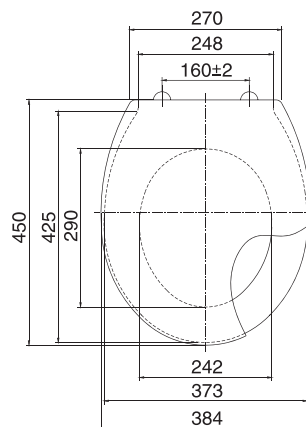

Сиденье «Виктория» / WC toilet seat "Victoria"

| Артикул | Штрих-код | Упаковка |
|----------|---------------|------------|
| 20980511 | 4607118803583 | Гофрокороб |
| 20980512 | 4607118803590 | Гофрокороб |
| 20980513 | 4607118803606 | Гофрокороб |
| 20980514 | 4607118803613 | Гофрокороб |
| 20980515 | 4607118803637 | Гофрокороб |
| 20980516 | 4607118803644 | Гофрокороб |
| 20980517 | 4607118803620 | Гофрокороб |