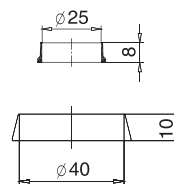

Конусное уплотнение / Conical seal

Ø40

Артикул

30981211

Конусное уплотнение (Ø40 мм)

30981267

Конусное уплотнение (Ø25 мм)

Штрих-код

4607118801602

Упаковка

Гофрокороб

4607118809363

Гофрокороб