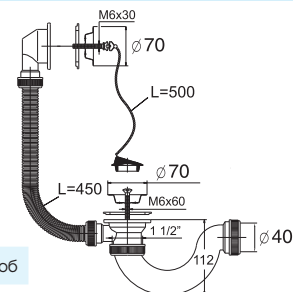

Сифон «МИНИ Элит» / "MINI Elit" bath waste

с нержавеющей чашками, без отвода / for bathtub with stainless steel waste without flexible (1 1/2" - Ø40)

- Гидрозатвор 50 мм
- Вход 1 1/2"
- Выход Ø40/50 мм
- Решетка нерж. сталь Ø70 мм

Артикул

30980655

Сифон «МИНИ Элит» для ванн с нержавеющей чашками, без отвода (1 1/2" - Ø40)

Штрих-код

4607118802319

Упаковка

Гофрокороб

- Выпуск есть
- Гофр. перелив l = 450 мм
- Винт l = 60 мм