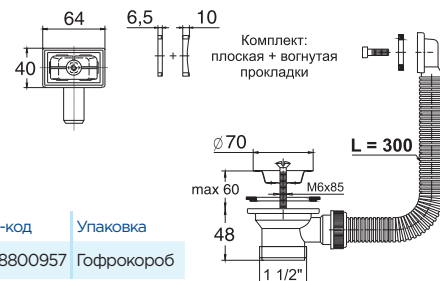

- Гофр. перелив $l = 300$ мм
- Винт $l = 85$ мм

Артикул

30980642

Выпуск «Элит» с нержавеющей чашкой $\varnothing 70$ мм и переливом (1 1/2")

Штрих-код

4607118800957

Упаковка

Гофрокороб