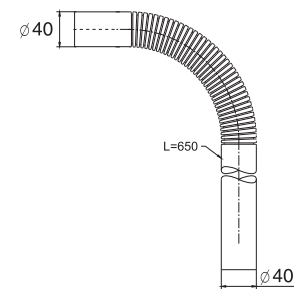

Гофроколено / Goffred elbow 65 см (Ø40)

• Вход Ø40 мм

• Выход Ø40 мм

Артикул

30980646

Гофроколено 65 см (Ø40)

Штрих-код

4607118804122

Упаковка

пакет п/э