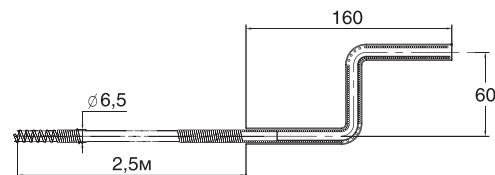

Трос / Plumbing cable

пружинный, Ø6,5 / spring-loaded

Артикул

70980831 Трос сантехнический пружинный 2,5 м

70980832 Трос сантехнический пружинный 5 м

70980833 Трос сантехнический пружинный 10 м

Штрих-код

4607118807840

4607118807857

4607118807864

Упаковка

Гофрокороб

Гофрокороб

Гофрокороб