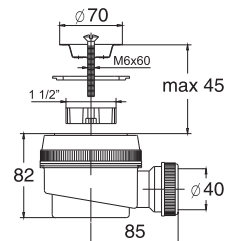

- Гидрозатвор 55 мм
- Вход 1 1/2"
- Выход Ø40 мм

- Решетка нерж. сталь Ø70 мм
- Винт l = 60 мм

Артикул

30980686

Сифон для душевого поддона с нерж.чашкой Ø70 мм (1 1/2")

Штрих-код

4607118804757

Упаковка

Гофрокороб