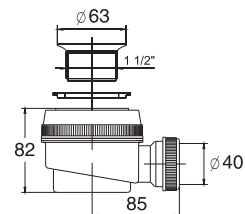

- Гидрозатвор 55 мм
- Вход 1 1/2"

- Выход Ø40, 40/50 мм
- Решетка пластик Ø64 мм

Артикул

30980685

Сифон для душевого поддона с пластмассовым выпуском (1 1/2")

Штрих-код

4607118804726

Упаковка

Гофрокороб