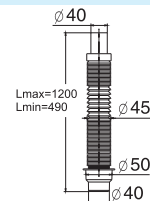

Сифоны гофрированные Extendable siphons

Сифон гофрированный / "Elit" extendable siphon without waste 600mm (1 1/2" - Ø40/50)

• Вход 1 1/2"

• Выход Ø40/50 мм

Артикул
30980621

Сифон гофрированный без выпуска «Элит» 600 мм
(1 1/2" - Ø40/50)

Штрих-код
4607118803170

Упаковка
Гофрокороб

Сифон гофрированный / "Elit" extendable siphon without waste 900mm (1 1/2" - 40/50)

• Вход 1 1/2"

• Выход Ø40/50 мм

Артикул
30980622

Сифон гофрированный без выпуска «Элит» 900 мм
(1 1/2" - Ø40/50)

Штрих-код
4607118803187

Упаковка
Гофрокороб

Сифон гофрированный / "Elit" extendable siphon without waste 1200mm (1 1/2" - Ø40/50)

• Вход 1 1/2"

• Выход Ø40/50 мм

Артикул
30980623

Сифон гофрированный без выпуска «Элит» 1200 мм
(1 1/2" - Ø40/50)

Штрих-код
4607118803194

Упаковка
Гофрокороб

Труба гибкая «Элит» / "Elit" extendable tube 1200mm (Ø40 - Ø40/50)

• Вход Ø40 мм

• Выход Ø40/50 мм

Артикул
30986230

Труба гибкая «Элит» 1200 мм (Ø40 - Ø40/50)

Штрих-код
4607118805037

Упаковка
Гофрокороб