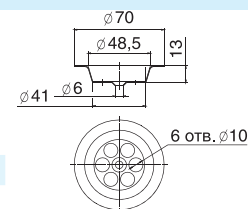

Нержавеющая чашка / Stainless steel waste

Ø70

Артикул

30987000

Нержавеющая чашка (Ø70 мм)

Штрих-код

4607118809042

Упаковка

Гофрокороб