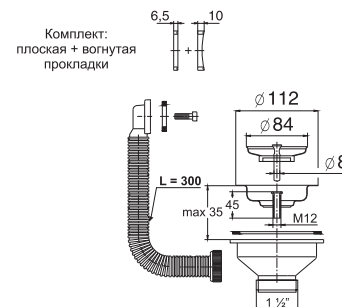

Выпуск «Элит» / "Elit" waste

с нержавеющей чашкой и переливом / with stainless steel grid Ø112 mm and overflow (3 1/2")

- Выход 1 1/2"
- Решетка нерж. сталь Ø112 мм

- Гофр. перелив l = 300 мм

Артикул

30980644

Выпуск «Элит» с нержавеющей чашкой Ø112 мм и переливом (3 1/2")

Штрих-код

4607118800971

Упаковка

Гофрокороб

Выпуск «Элит» / "Elit" waste

с нержавеющей чашкой и круглым переливом / with stainless steel grid Ø112 mm and round overflow (3 1/2")

- Выход 1 1/2"
- Решетка нерж. сталь Ø112 мм

- Гофр. перелив l = 300 мм

Артикул

30986441

Выпуск «Элит» с нержавеющей чашкой Ø112 мм и круглым переливом (3 1/2")

Штрих-код

4607118808212

Упаковка

Гофрокороб