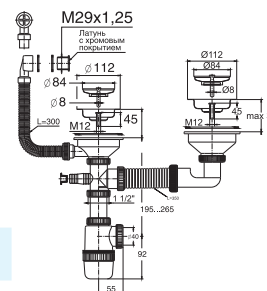

Сифоны для двойных моек Double sink siphons

Сифон «Элит» / "Elit" siphon

для двойной разноуровневой мойки с нерж.чаш. д. 112 мм., отводом для стиральной машины и прямоугольным переливом (1 1/2"-д.40) / for double different-level sink with stainless steel waste Ø112, washing machine outlet and overflow

- Гидрозатвор 75 мм
- Вход 3 1/2"
- Выход Ø40 мм
- Решетка нерж. сталь Ø70 мм

- Выпуск есть
- Гофр. перелив l = 300 мм
- Винт l = 85 мм

Артикул

30986154

Сифон «Элит» для 2-ой мойки с нержавеющейми чашками Ø70 мм, отводом для стиральной машины и переливом (1 1/2" - Ø40)

Штрих-код

4620016492116

Упаковка

Пакет

Сифон «Элит» / "Elit" siphon

для двойной мойки с нержавеющейми чашками, отводом для стиральной машины и переливом / for double sink with stainless steel wastes Ø70 mm, washing machine outlet and overflow (1 1/2"- Ø40)

- Гидрозатвор 75 мм
- Вход 1 1/2"
- Выход Ø40 мм
- Решетка нерж. сталь Ø70 мм

- Выпуск есть
- Гофр. перелив l = 300 мм
- Винт l = 85 мм

Артикул

30980618

Сифон «Элит» для 2-ой мойки с нержавеющейми чашками Ø70 мм, отводом для стиральной машины и переливом (1 1/2" - Ø40)

Штрих-код

4607118804344

Упаковка

Пакет

Сифон «Элит» / "Elit" siphon

для двойной, разноуровневой мойки с нерж.чашкой Ø112 мм, отв. для стиральной машины, кругл.переливом и уголком / for double different-level sink with stainless steel waste Ø112, washing machine outlet, round overflow and angle

- Гидрозатвор 75 мм
- Вход 3 1/2"
- Выход Ø40 мм
- Решетка нерж. сталь Ø70 мм

- Выпуск есть
- Гофр. перелив l = 300 мм
- Винт l = 85 мм

Артикул

30975023

Сифон «Элит» для 2-ой мойки с нержавеющейми чашками Ø70 мм, отводом для стиральной машины и переливом (1 1/2" - Ø40)

Штрих-код

460718808335

Упаковка

Пакет