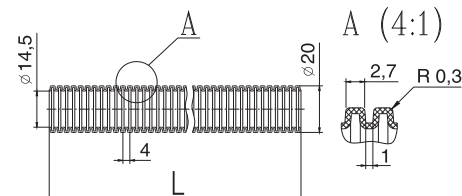

Артикул	Шланг	Штрих-код	Упаковка
70980411	Шланг гофрированный Ø20 (черный)	4607118803880	б/у
70980421	Шланг для полива Ø20 (30 м) в упаковке (зеленый)	4607118803460	пакет п/э