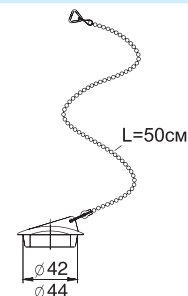

Артикул

30981503

Пробка для ванн с цепочкой и игрушкой (бобёр)

Штрих-код

4607118801954

Упаковка

Гофрокороб

30981512

Пробка для ванн с нерж.чашкой, цепочкой и игрушкой (бобёр)

Штрих-код

4607118802586

Упаковка

Гофрокороб