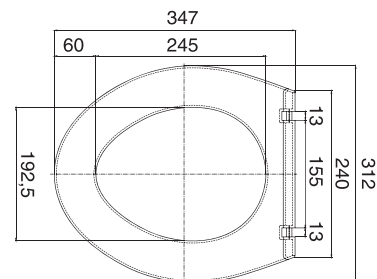

Сиденья для унитазов Toilet seat

Компания является единственным производителем сидений для детских унитазов. Задумайтесь сегодня, на чем будут сидеть Ваши дети в детских садах завтра

Сиденье пластмассовое / Plastic toilet seat

для детского унитаза / for child's wc

Артикул

20980552

Сиденье пластмассовое для детского унитаза

Штрих-код

4607118801206

Упаковка

Гофрокороб