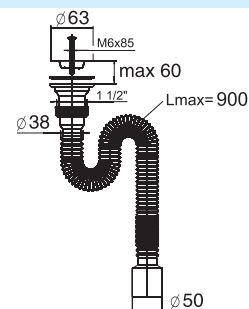

- **Вход** 1 1/2"
- **Выход** Ø50 мм
- **Решетка** нерж. сталь Ø63 мм
- **Выпуск** есть
- **Винт** l = 85 мм

Артикул	Сифон гофрированный «МИНИ Элит» с нержавеющей чашкой Ø63 мм, стандарт (1 1/4"- Ø50)	Штрих-код	Упаковка
30986352	Сифон гофрированный «МИНИ Элит» с нержавеющей чашкой Ø63 мм, стандарт (1 1/4"- Ø50)	4607118805693	Пакет
30986362	Сифон гофрированный «МИНИ Элит» с нержавеющей чашкой Ø63 мм, удлиненный (1 1/4"- Ø50)	4607118805730	Пакет