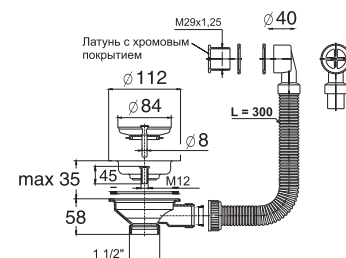

- Выход 1 1/2"
- Решетка нерж. сталь Ø112 мм

- Гофр. перелив l = 300 мм

Артикул

30986441

Выпуск «Элит» с нержавеющей чашкой Ø112 мм и круглым переливом (3 1/2")

Штрих-код

4607118808212

Упаковка