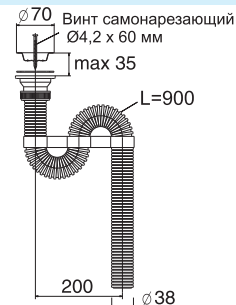

- Выпуск есть
- Винт l = 60 мм

Артикул

30980132

Сифон гофрированный с нержавеющей чашкой Ø70мм (белый)

Штрих-код

4607118803286

Упаковка

пакет п/э