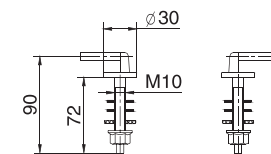

Артикул	Штрих-код	Упаковка
20981220 Крепление к сиденью «Виктория» (пара)	4607118801695	Гофрокороб