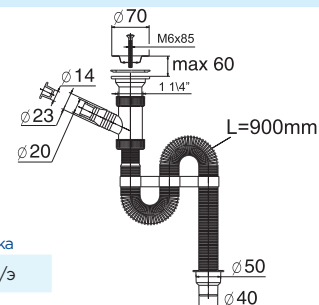

Сифон «VIR» / "VIR" extendable siphon

гофрированный с отводом для стиральной машины и нержавеющей чашкой / with washing machine outlet and stainless steel waste Ø70 mm (1 1/4 - 40/50)

- Ввод 1 1/4"
- Выход Ø40/50 мм
- Решетка нерж. сталь Ø70 мм

- Выпуск есть
- Винт l = 85 мм

Артикул

30980317

Сифон гофрированный «VIR» с отводом для стиральной машины и нержавеющей чашкой Ø70 мм (1 1/4"- Ø40/50)

Штрих-код

4607118806089

Упаковка

пакет п/э