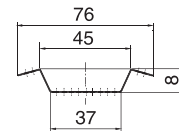

Упаковка

Гофрокороб

Пробка / Plug for bathtubs

для ванн с цепочкой и игрушкой (Бобёр) / with chain and toy (Beaver)

Артикул

30981503

Пробка для ванн с цепочкой и игрушкой (бобёр)

Штрих-код