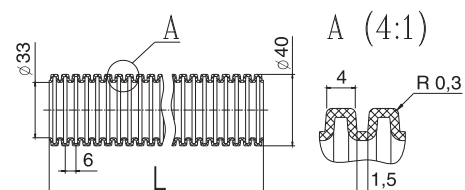

Артикул	Шланг	Штрих-код	Упаковка
70980413	Шланг гофрированный Ø40 (черный)	4607118803903	б/у
70980416	Шланг гофрированный Ø40 (белый)	4607118803453	пакет п/э