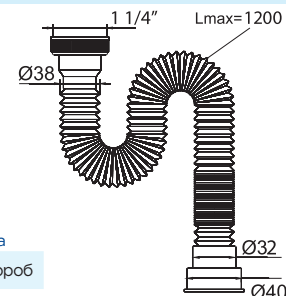

Артикул

30986271

Сифон гофрированный без выпуска «МИНИ Элит» удлинённая 1200 (1 1/4" - Ø32/40)

Штрих-код

4607118805471

Упаковка

Гофрокороб

Сифон гофрированный / "MINI Elit" extendable siphon