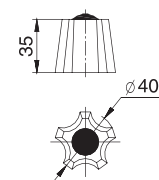

пластмассовый №2

Артикул
30981216

Маховик пластмассовый №2

Штрих-код
4607118808991

Упаковка
Гофрокороб

Фильтр-пробка / Filter-plug for waste

112 mm

Артикул
30986451