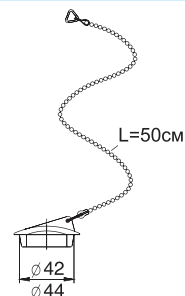

Артикул	Штрих-код	Упаковка
30981508 Пробка для ванн с цепочкой и игрушкой (кот Вовка)	4607118802005	Гофрокороб
30981517 Пробка для ванн с нерж.чашкой, цепочкой и игрушкой (кот Вовка)	4607118802630	Гофрокороб