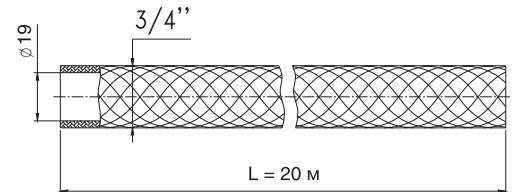

Шланг / Reinforced PVC watering hose

Ø3/4" (30 m, inner Ø19mm)

Артикул

70980462

Шланг ПВХ армированный для полива Ø3/4" (30 м)

Штрих-код

4607118801718

Упаковка

пакет п/э