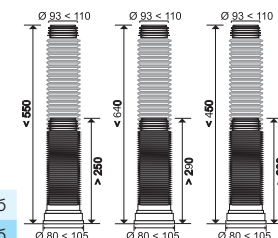

Артикул	Штрих-код	Упаковка
70984966 Труба гофрированная L = 250-550	4620016491010	Гофрокороб
70984967 Труба армированная L = 290-640	4620016491836	Гофрокороб
70984968 Труба армированная укороченная L = 200-450	4620016493571	Гофрокороб