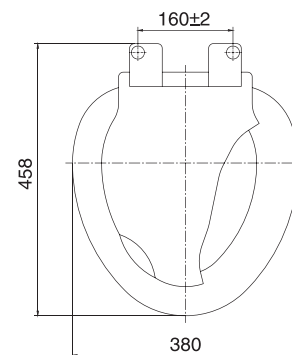

Сиденье «Эконом» / "Econom" WC toilet seat

Артикул		Штрих-код	Упаковка
20980522	Сиденье для унитаза (снежно-белое)	4607118804023	Гофрокороб
20980523	Сиденье для унитаза (белый мрамор)	4607118804030	Гофрокороб
20980524	Сиденье для унитаза (бирюзовый мрамор)	4607118804047	Гофрокороб
20980525	Сиденье для унитаза (голубой мрамор)	4607118804054	Гофрокороб
20980526	Сиденье для унитаза (розовый мрамор)	4607118804061	Гофрокороб
20980527	Сиденье для унитаза (бежевый мрамор)	4607118804078	Гофрокороб