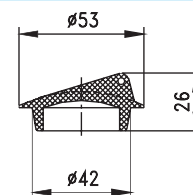

Артикул
30986998
30981218
30981219
30981234
30981235
30981237

Артикул	Штрих-код	Упаковка
Пробка ПВХ для нержавеющей выпуска	4607118809004	Гофрокороб
Пробка ПВХ для пластмассового выпуска	4607118809011	Гофрокороб
Пробка ПВХ с цепочкой 50 см для ванн с пластмассовым выпуском	4607118809028	Гофрокороб
Пробка ПВХ с цепочкой 50 см для ванн с нержавеющей выпуском	4607118809097	Гофрокороб
Пробка ПВХ с цепочкой 25 см для сифонов с нержавеющей выпуском	4607118809103	Гофрокороб
Пластмассовая пробка для ванны	4607118809110	Гофрокороб