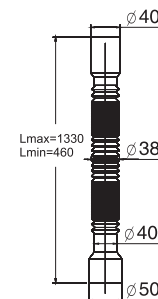

Труба гибкая «МИНИ Элит» / "MINI Elit" extendable tube удлинённая / extended (Ø40 - Ø40/50)

• Вход Ø40 мм

• Выход Ø50 мм

Артикул

30986298

Труба гибкая «МИНИ Элит» удлинённая 1200
(Ø40 - Ø40/50)

Штрих-код

4607118805600

Упаковка

Пакет