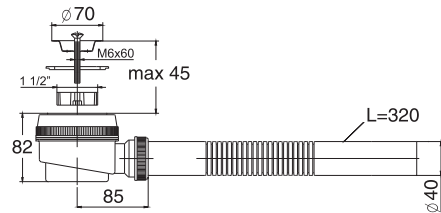

Сифон «Элит» / "Elit" shower waste

с нержавеющей чашкой и гофротрубком / with stainless steel waste Ø70 mm and extendable hose (1 1/2" - Ø40)

- Гидрозатвор 55 мм
- Вход 1 1/2"
- Выход Ø40 мм

- Решетка нерж. сталь Ø70 мм
- Винт l = 60 мм

Артикул

30986861

Сифон для душевого поддона с нержавеющей чашкой Ø70 мм и гофротрубком (Ø40мм)

Штрих-код

4607118804764

Упаковка

Гофрокороб