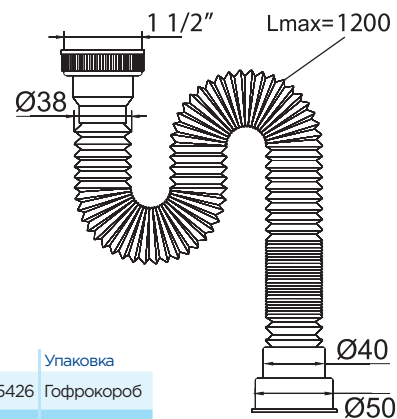

• Вход 1 1/2"

• Выход Ø40/50 мм

Артикул

30986254

Сифон гофрированный без выпуска «МИНИ Элит» удлиненная (1 1/2" - Ø40/50)

30986255

Сифон гофрированный без выпуска «МИНИ Элит» длинная, l = 2000 мм (1 1/2" - Ø40/50)