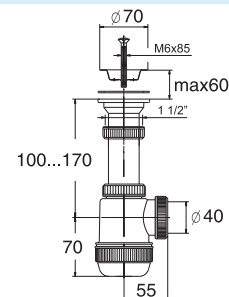

**Сифоны универсальные
для моек и раковин**
Universal siphons
for sink & basin

Сифон «МИНИ Элит» / "MINI Elit" siphon

с нержавеющей чашкой / with stainless steel waste Ø70 mm (1 1/2"- Ø40)

- Регулировка по высоте от 100 до 170 мм
- Гидрозатвор 55 мм
- Вход 1 1/2"
- Выход Ø40 мм
- Решетка нерж. сталь Ø70 мм
- Выпуск есть
- Винт l = 85 мм

Артикул	Штрих-код	Упаковка
30986740	4607118802821	Гофрокороб

Сифон «МИНИ Элит» с нержавеющей чашкой Ø70 мм (1 1/2" - Ø40)

Сифон «МИНИ Элит» / "MINI Elit" siphon

с литым выпуском и нержавеющей чашкой / with solid, stainless steel waste Ø70 mm and extendable tube (1 1/2"- Ø40/50)

- Гидрозатвор 55 мм
- Вход 1 1/2"
- Выход Ø40/50 мм
- Решетка нерж. сталь Ø70/63 мм
- Выпуск есть
- Гофр. перелив l = 300 мм
- Винт l = 85 мм

Артикул	Штрих-код	Упаковка
30980676	4607118806225	Гофрокороб
30980678	4607118806225	Гофрокороб

Сифон «МИНИ Элит» с литым выпуском, нержавеющей чашкой Ø70 мм и гибкой трубой (1 1/2"- Ø40/50)

Сифон «МИНИ Элит» с литым выпуском, нержавеющей чашкой Ø63 мм и гибкой трубой (1 1/2"- Ø40/50)

Сифон «МИНИ Элит» / "MINI Elit" siphon

с нержавеющей чашкой и гибкой трубой / with stainless steel waste Ø70 mm and extendable tube (1 1/2"- Ø40/50)

- Гидрозатвор 55 мм
- Вход 1 1/2"
- Выход Ø40/50 мм
- Решетка нерж. сталь Ø70 мм
- Выпуск есть
- Винт l = 85 мм

Артикул	Штрих-код	Упаковка
30986760	4607118806188	Гофрокороб

Сифон «МИНИ Элит» с нержавеющей чашкой Ø70 мм и гибкой трубой (1 1/2"- Ø40/50)