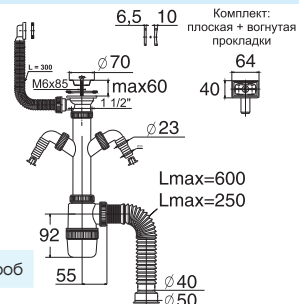

- Регулировка по высоте от 100 до 170 мм
- Гидрозатвор 75 мм
- Вход 1 1/2"
- Выход Ø40/50 мм
- Решетка нерж. сталь Ø70 мм
- Выпуск есть
- Гофр. перелив l = 300 мм
- Винт l = 85 мм

Артикул

30986152

Сифон «Элит» с нержавеющей чашкой Ø70 мм, двойным отводом, переливом и гибкой трубой 600 мм (1 1/2" - Ø40/50)

Штрих-код

4607118805129

Упаковка

Гофрокороб