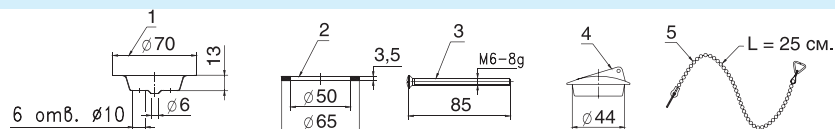

Штрих-код

4607118809189

Упаковка

Гофрокороб

Аксессуары Accessories

Улыбнитесь себе и своим домашним! Яркие и прочные резиновые поплавки (бобер, звезда, осьминог, лягушонок, кораблик и дельфин). Разнообразят купание и порадуют Ваших малышей в любом доме