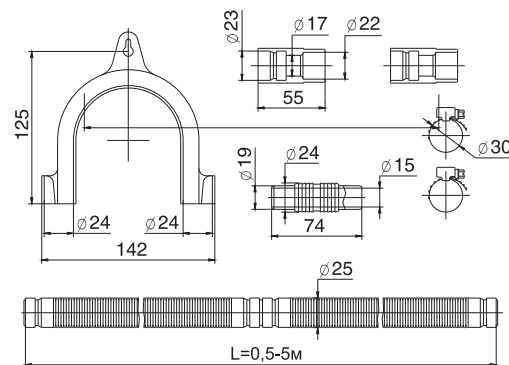

Штрих-код	Упаковка
4607118802562	Гофрокороб

Штуцер для соединения сливных шлангов / Drain hoses connector

(19mm x 19mm)

Артикул	Штуцер для соединения сливных шлангов
70980443	Штуцер для соединения сливных шлангов 19x19
70984431	Штуцер для соединения сливных шлангов 19x22
70984432	Штуцер для соединения сливных шлангов 22x22