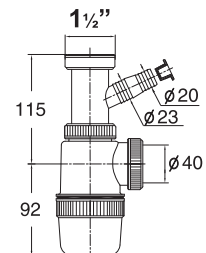

- Гидрозатвор 75 мм
- Вход 1 1/2"
- Выход Ø40 мм

Артикул
30980613 Сифон «Элит» без выпуска с отводом для стиральной машины (1 1/2" - Ø40)

Штрих-код
4607118800926
Упаковка
Гофрокороб