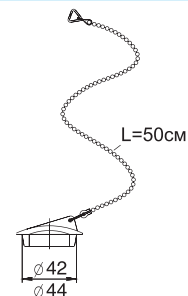

Упаковка

Гофрокороб

30981513

Пробка для ванн с нерж.чашкой,цепочкой и игрушкой (звезда)

4607118802593

Гофрокороб

Пробка / Plug for bathtubs

для ванн с цепочкой и игрушкой (осьминог) / with chain and toy (Octopus)