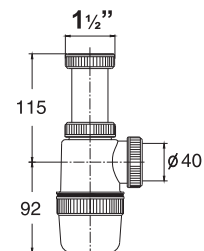

- Гидрозатвор 75 мм
- Вход 1 1/2"

- Выход Ø40 мм

Артикул

30986130

Сифон «Элит» без выпуска (1 1/2" - Ø40)

Штрих-код

4607118804160

Упаковка

Гофрокороб