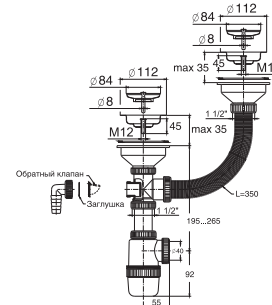

Артикул

30986153

Сифон «Элит» для 2-ой, разноуровневой мойки с нержавеющей чашкой Ø112 мм и отводом для стиральной машины (1 1/2" - Ø40)

Штрих-код

4607118808342

Упаковка

Гофрокороб