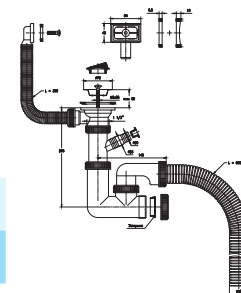

- Гидрозатвор 55 мм
- Вход 1 1/2"
- Выход Ø40 мм
- Решетка нерж. сталь Ø70 мм
- Выпуск есть
- Гофр. перелив l = 300 мм
- Винт l = 85 мм

Артикул

30980211

Сифон «Универсал» с нержавеющей чашкой Ø70 мм с переливом и отводом для стиральной машины (1 1/2" - Ø40)

Штрих-код

4607118804214

Упаковка

Гофрокороб

30982110

Сифон «Универсал» с нержавеющей чашкой Ø70 мм, переливом, отводом для стиральных машин и гибкой трубой l = 600 мм (1 1/2"- Ø40/50)

Штрих-код

4607118809226

Упаковка

Гофрокороб