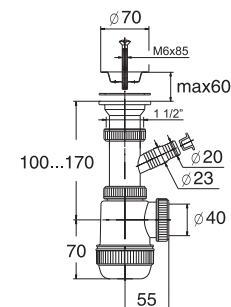

- Регулировка по высоте от 100 до 170 мм
- Гидрозатвор 55 мм
- Вход 1 1/2"
- Выход Ø40 мм
- Решетка нерж. сталь Ø70 мм
- Выпуск есть
- Винт l = 85 мм

Артикул

30980674

Сифон «МИНИ Элит» с нержавеющей чашкой Ø70 мм и отводом для стиральной машины (1 1/2" - Ø40)

Штрих-код

4607118802173

Упаковка

Гофрокороб