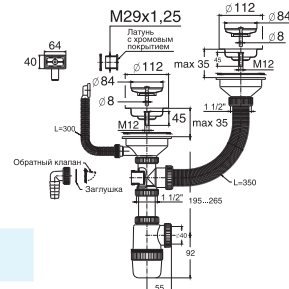

- Гидрозатвор 75 мм
- Вход 3 1/2"
- Выход Ø40 мм
- Решетка нерж. сталь Ø70 мм

- Выпуск есть
- Гофр. перелив l = 300 мм
- Винт l = 85 мм

Артикул

30986154

Сифон «Элит» для 2-ой мойки с нержавеющейми чашками Ø70 мм, отводом для стиральной машины и переливом (1 1/2" - Ø40)

Штрих-код

4620016492116

Упаковка

Пакет