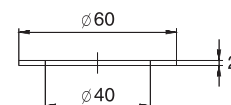

Артикул	Штрих-код	Упаковка
30981231 Уплотнительная прокладка на пластмассовый выпуск (60*40*2 мм)	4607118809066	Гофрокороб