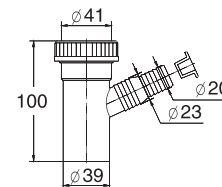

Комплектующие Components

Отвод / Washing machine outlet

для стиральной машины

Артикул

30981202

Отвод для стиральной машины (белый)

Штрих-код

4607118801510

Упаковка

Гофрокороб