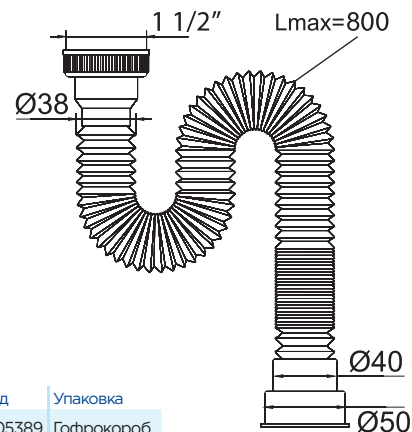

Упаковка

Гофрокороб

Сифоны гофрированные Extendable siphons

Сифон гофрированный / "MINI Elit" extendable siphon стандарт / without waste standard (1 1/2" - Ø40/50)

• Вход 1 1/2"

• Выход Ø40/50 мм

Артикул

30986244