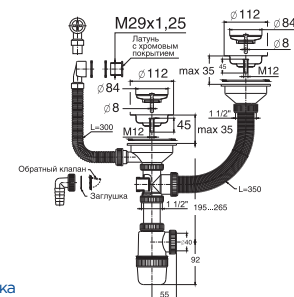

Артикул

30986178

Сифон «Элит» для 2-ой, разноуровневой мойки с нержавеющей чашкой Ø112 мм, отводом для стиральной машины и круглым переливом (1 1/2" - Ø40)

Штрих-код

4607118808335

Упаковка

Пакет