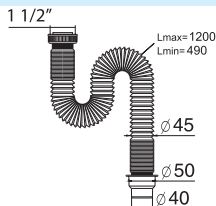

• Вход 1 1/2"

• Выход Ø40/50 мм

Артикул
30980623

Сифон гофрированный без выпуска «Элит» 1200 мм
(1 1/2" - Ø40/50)

Штрих-код
4607118803194

Упаковка
Гофрокороб