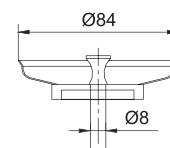

Артикул
30986451

Фильтр-пробка для выпуска 112 мм

Штрих-код
4607118806713

Упаковка
Гофрокороб