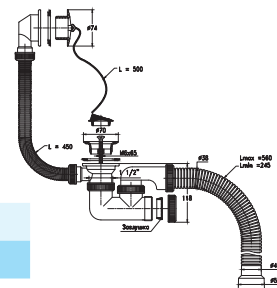

Сифоны для ванн

Bath wastes

Серия сифонов для ванн «Универсал» объединяет в себе техническое совершенство и великолепный дизайн. Сифон «Универсал» с автоматическим сливом обеспечит новый уровень комфорта Вашей ванной

Сифон «МИНИ Элит» / "MINI Elit" bath waste

с полуавтоматическим сливом, гибкой трубой / for bathtub with semi-automatic waste and extendable tube (Ø40/50)

- Гидрозатвор 50 мм
- Вход 1 1/2"
- Выход Ø40/50 мм
- Решетка хром, латунь Ø70 мм

Артикул

30980657

Сифон «МИНИ Элит» для ванн с полуавтоматическим сливом, гибкой трубой (Ø40/50)

Штрих-код

4607118809332

Упаковка

Пакет

Сифон «Универсал» / "Universal" bath waste

для ванн с пластиковыми чашками и гофротрубой Ø40-Ø40/50 L = 800 мм / for bathtub with waste and extendable tube (Ø40-Ø40/50) L = 800 mm

- Гидрозатвор 55 мм
- Вход 1 1/2"
- Выход Ø40/50 мм
- Решетка пластик Ø70 мм

Артикул

30980241

Сифон «Универсал» для ванн

Штрих-код

4607118809905

Упаковка

Пакет

Сифон «Универсал» / "Universal" siphon

с нержавеющей чашками / for bathtub with stainless steel waste and rigid pipe rapid/flexible

- Гидрозатвор 55 мм
- Вход 1 1/2"
- Выход Ø40 мм
- Решетка нерж. сталь Ø70 мм

Артикул

30982420

Сифон «Универсал» для ванн с нержавеющей чашками и гибкой трубой l = 600 мм (1 1/2" - Ø40/50)

30980242

Сифон «Универсал» для ванн с нержавеющей чашками и жесткой трубой

Штрих-код

4607118809240

Упаковка

Пакет