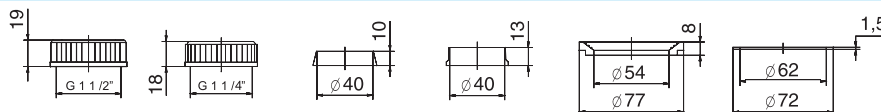

для ремонта сифонов под мойки и раковины / for fixing sink and washbasin siphons

Артикул

30981251

Комплект №1 для ремонта сифонов под мойки и раковины

Штрих-код

4607118809158

Упаковка

Гофрокороб