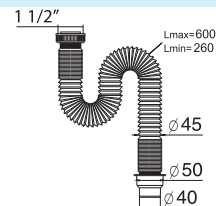

• Вход 1 1/2"

• Выход Ø40/50 мм

Артикул
30980621

Сифон гофрированный без выпуска «Элит» 600 мм
(1 1/2" - Ø40/50)

Штрих-код
4607118803170

Упаковка
Гофрокороб