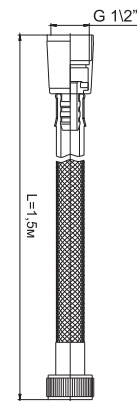

Артикул

70980491 Шланг для душа ПВХ-1,5 м (конус, 1/2")

70980492 Шланг для душа ПВХ-1,75 м (конус, 1/2")

Штрих-код

4607118802333

4607118802340

Упаковка

Гофрокороб

Гофрокороб