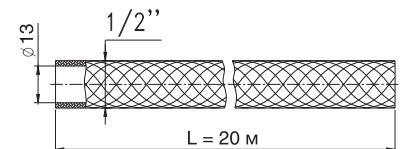

Шланг / Reinforced PVC watering hose

Ø1/2" (30 m, inner Ø13mm)

Артикул

70980466

Шланг ПВХ армированный для полива Ø1/2" (30 м)

Штрих-код

4607118801855

Упаковка

пакет п/э

70980467

Шланг ПВХ армированный для полива Ø1/2" (50 м)

Штрих-код

4607118801862

Упаковка

пакет п/э