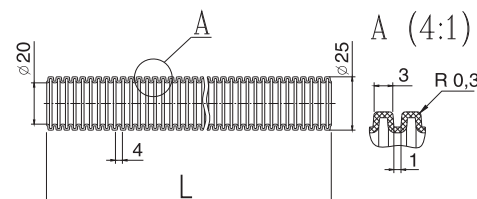

Артикул	Шланг	Штрих-код	Упаковка
70980412	Шланг гофрированный Ø25 (черный)	4607118803897	б/у
70980415	Шланг гофрированный Ø25 (белый)	4607118803446	пакет п/э
70980422	Шланг для полива Ø25 (30 м) в упаковке с втулками (зелёный)	4607118803477	пакет п/э