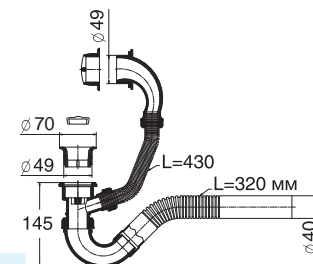

Сифон «Универсал» / "Universal" bath waste

с полуавтоматическим сливом и переливом / for bathtub with semi-automatic waste and overflow 70 см

- Гидрозатвор 55 мм
- Вход 1 1/2"
- Выход Ø40 мм

Артикул
30982476

Сифон «Универсал» для ванн, с полуавтоматическим сливом и переливом 70 см

Штрих-код
4607118801817

Упаковка
Пакет

- Решетка хром, латунь/пластик, хром
- Выпуск есть
- Гофр. перелив l = 600/800/1000 мм

Сифон «Эконом» / "Econom" bath waste

поворотный / for bathtub, regulated

- Гидрозатвор 50 мм
- Выход Ø40 мм
- Решетка пластик Ø70 мм

Артикул
30980143

Сифон для ванн поворотный (белый)

Штрих-код
4607118803217

Упаковка
пакет п/э

- Выпуск есть
- Гофр. перелив l = 430 мм

Сифон «Эконом» / "Econom" bath waste

неповоротный / for bathtub, not regulated

- Гидрозатвор 50 мм
- Выход Ø40 мм
- Решетка пластик Ø70 мм

Артикул
30980144

Сифон для ванн неповоротный (белый)

Штрих-код
4607118803231

Упаковка
пакет п/э

- Выпуск есть
- Гофр. перелив l = 430 мм