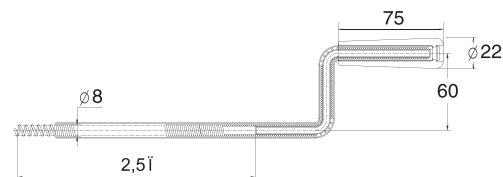

Шланг для душа / PVC shower hose

ПВХ, армированные / (conical, 1/2")

Артикул

70980491 Шланг для душа ПВХ-1,5 м (конус, 1/2")

70980492 Шланг для душа ПВХ-1,75 м (конус, 1/2")

Штрих-код

4607118802333

4607118802340

Упаковка

Гофрокороб

Гофрокороб

Трос / Plumbing cable

пружинный, Ø8, в полимерном покрытии / spring-loaded 2,5m in polymer coating

Артикул

70980851 Трос сантехнический пружинный 2,5 м в полимерном покрытии

70980853 Трос сантехнический пружинный 5 м в полимерном покрытии

70980854 Трос сантехнический пружинный 10 м в полимерном покрытии

Штрих-код

4607118807901

4607118807918

4607118807925

Упаковка

Гофрокороб

Гофрокороб

Гофрокороб