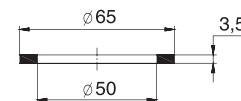

Артикул	Штрих-код	Упаковка
30981232 Уплотнительная прокладка под нержавеющую чашку (65*50*3,5 мм)	4607118809073	Гофрокороб