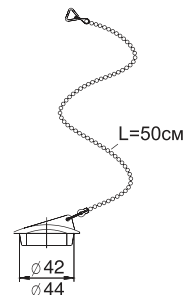

Артикул	Штрих-код	Упаковка
30981509 Пробка для ванн с цепочкой и игрушкой (лягушонок Тёмка)	4607118802012	Гофрокороб