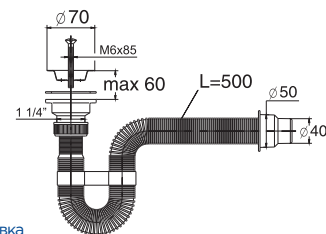

Сифон «VIR» / VIR extendable shower waste

гофрированный с нержавеющей чашкой / with stainless steel waste (Ø40/50)

- Вход 1 1/2"
- Выход Ø40/50 мм
- Решетка нерж. сталь Ø70 мм

Артикул

30980321

Сифон гофрированный «VIR» с нержавеющей чашкой, для душевого поддона, (Ø40/50)

Штрих-код

4607118804139

Упаковка

пакет п/э