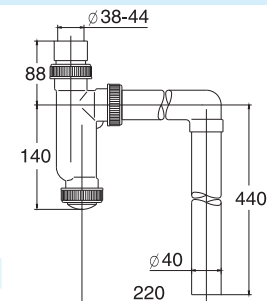

Сифоны для душевых поддонов Shower wastes

Сифон «Универсал» / "Universal" shower waste с нержавеющей чашкой / for shower tray with stainless steel waste

- Гидрозатвор 55 мм
- Вход 1 1/2"
- Выход Ø40 мм

Артикул
30980246

Сифон «Универсал» для душевого поддона с нержавеющей чашкой

Штрих-код
4607118801114

Упаковка
Гофрокороб

- Решетка нерж. сталь Ø70 мм
- Выпуск есть
- Винт l = 85 мм

Сифон «Универсал» / "Universal" shower waste

с нержавеющей чашкой и гибкой трубой / for shower tray with stainless steel waste and extendable tube l=600mm (Ø40/50)

- Гидрозатвор 55 мм
- Вход 1 1/2"
- Выход Ø40 мм

Артикул
30982460

Сифон «Универсал» для душевого поддона с нержавеющей чашкой и гибкой трубой l = 600 мм (1 1/2" - Ø40/50)

Штрих-код
4607118809202

Упаковка
Гофрокороб

- Решетка нерж. сталь Ø70 мм
- Выпуск есть
- Винт l = 85 мм

Сифон «Эконом» (для писсуаров) / Econom urinal siphon

белый / white (with waste Ø38-44 мм)

- Регулировка по высоте от 55 до 150 мм
- Гидрозатвор 60 мм

Артикул
30980152

Сифон для писсуара (белый)

Штрих-код
4607118803262

Упаковка
пакет п/э

- Отверстие слива 1 1/2"
- Выход Ø 40 мм