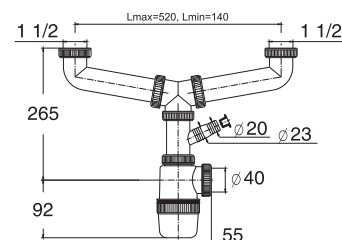

- Выход Ø40 мм

Артикул

30986160

Сифон «Элит» для 2-ой мойки без выпусков (1 1/2" - Ø40)

Штрих-код

4607118802777

Упаковка

Пакет