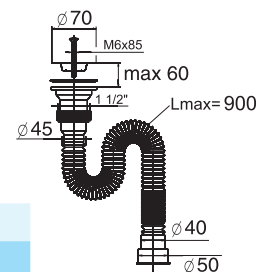

- **Вход** 1 1/2"
- **Выход** Ø40/50 мм
- **Решетка** нерж. сталь Ø70 мм
- **Выпуск** есть
- **Винт** l = 85 мм

Артикул	Сифон гофрированный «МИНИ Элит» с нержавеющей чашкой Ø70 мм, стандарт (1 1/2"- Ø40/50)	Штрих-код	Упаковка
30986333	Сифон гофрированный «МИНИ Элит» с нержавеющей чашкой Ø70 мм, стандарт (1 1/2"- Ø40/50)	4607118808144	Пакет
30986343	Сифон гофрированный «МИНИ Элит» с нержавеющей чашкой Ø70 мм, удлиненный (1 1/2"- Ø40/50)	4607118805679	Пакет