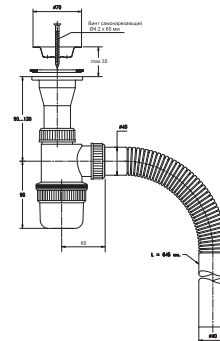

Сифон «Эконом»

бутылочный (белый)

- Регулировка по высоте от 90 до 130 мм
- Гидрозатвор 55 мм
- Вход 1 1/2"
- Выход Ø40 мм
- Решетка пластик Ø63 мм
- Выпуск есть

Артикул

30980112

Сифон бутылочный (белый)

Штрих-код