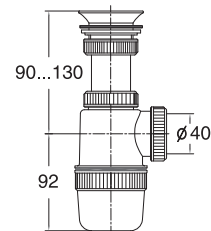

- Регулировка по высоте от 90 до 130 мм
- Гидрозатвор 75 мм
- Вход 1 1/2"
- Выход Ø40 мм
- Выпуск пластик Ø63 мм

Артикул
30980611 Сифон «Элит», (1 1/2" - Ø40)

Штрих-код
4607118803125
Упаковка
Гофрокороб