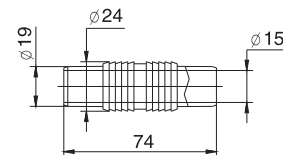

Штрих-код	Упаковка
4607118802999	Гофрокороб
4607118809349	Гофрокороб
4607118809356	Гофрокороб