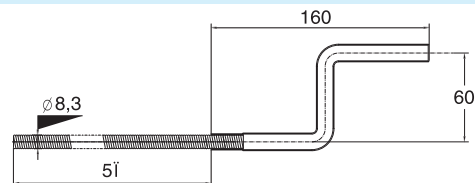

Трос / Plumbing cable

Ø5,6 и Ø8,3

| Артикул | Штрих-код | Упаковка |
|----------|---------------|------------|
| 70980811 | 4607118807819 | Гофрокороб |
| 70980812 | 4607118807826 | Гофрокороб |
| 70980813 | 4607118801237 | Гофрокороб |
| 70980821 | 4607118801244 | пакет п/э |
| 70980822 | 4607118801251 | пакет п/э |
| 70980823 | 4607118801268 | пакет п/э |
| 70980824 | 4607118801275 | пакет п/э |
| 70980825 | 4607118801282 | пакет п/э |