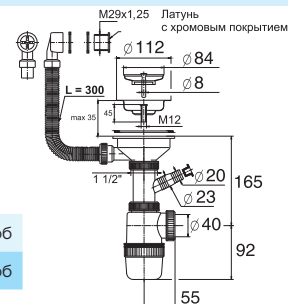

- Регулировка по высоте от 95 до 155 мм
- Гидрозатвор 75 мм
- Вход 3 1/2"
- Выход Ø40 мм
- Решетка нерж. сталь Ø112 мм
- Выпуск есть
- Гофр. перелив l = 300 мм
- Винт l = 85 мм

Артикул

30986177

Сифон «Элит» с нержавеющей чашкой Ø 112 мм, отводом для стиральной машины и круглым переливом (1 1/2" - Ø40)

Штрих-код

4607118808328

Упаковка

Гофрокороб

30986164

Сифон «Элит» с нержавеющей чашкой Ø 112 мм, круглым переливом и гибкой трубой 600 мм (1 1/2" - Ø40/50)

Штрих-код

4607118806737

Упаковка

Гофрокороб