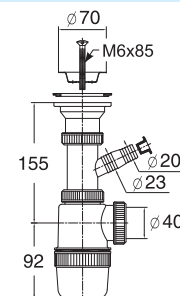

- Гидрозатвор 75 мм
- Вход 1 1/2"
- Выход Ø40 мм

- Решетка нерж. сталь Ø70 мм
- Выпуск есть
- Винт l = 85 мм

Артикул

30980614

Сифон «Элит» с нержавеющей чашкой Ø70 мм и отводом для стиральной машины (1 1/2" - Ø40)

Штрих-код

4607118803149

Упаковка

Гофрокороб