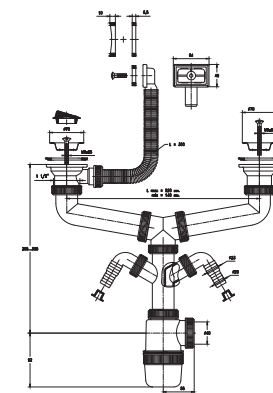

Артикул

30986181

Сифон «Элит» для 2-ой мойки с нержавеющими чашками Ø70 мм, двойным отводом и переливом (1 1/2" - Ø40)

Штрих-код

4607118805136

Упаковка

Пакет