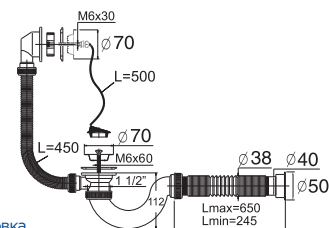

Сифон «МИНИ Элит» / "MINI Elit" bath waste

с нержавеющей чашками, без отвода / for bathtub with stainless steel waste without flexible (1 1/2" - Ø40)

- Гидрозатвор 50 мм
- Вход 1 1/2"
- Выход Ø40/50 мм
- Решетка нерж. сталь Ø70 мм