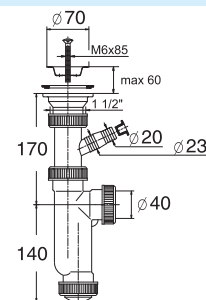

Сифон «Компакт» / "Compact" siphon

с нержавеющей чашкой и отводом для стиральной машины / with stainless steel waste Ø70mm and washing machine outlet (1 1/2" - Ø40)

- **Гидрозатвор** 55 мм
- **Вход** 1 1/2"
- **Выход** Ø40 мм

- **Решетка** нерж. сталь Ø70 мм
- **Выпуск** есть
- **Винт** l = 85 мм

Артикул

30980662

Сифон «Компакт» с нержавеющей чашкой Ø70 мм и отводом для стиральной машины (1 1/2" - Ø40)

Штрих-код

4607118801039

Упаковка

Гофрокороб