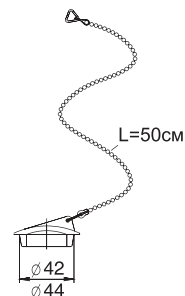

Аксессуары Accessories

Пробка / Plug for bathtubs

для ванн с цепочкой и игрушкой (кот Вовка) / with chain and toy (Cat)

Артикул	Штрих-код	Упаковка
30981508 Пробка для ванн с цепочкой и игрушкой (кот Вовка)	4607118802005	Гофрокороб
30981517 Пробка для ванн с нерж.чашкой, цепочкой и игрушкой (кот Вовка)	4607118802630	Гофрокороб

Пробка / Plug for bathtubs

для ванн с цепочкой и игрушкой (лягушонок Тёмка) / with chain and toy (Frog)

Артикул	Штрих-код	Упаковка
30981509 Пробка для ванн с цепочкой и игрушкой (лягушонок Тёмка)	4607118802012	Гофрокороб

Пробка / Plug for bathtubs

для ванн с цепочкой и игрушкой (утёнок Ирка) / with chain and toy (Duck)

Артикул	Штрих-код	Упаковка
30981511 Пробка для ванн с цепочкой и игрушкой (утёнок Ирка)	4607118806744	Гофрокороб
30981521 Пробка для ванн с нержавеющей чашкой, цепочкой и игрушкой (утёнок Ирка)	4607118806751	Гофрокороб
30981507 Пробка для ванн с цепочкой и игрушкой "Весёлая компания" *	4607118801992	Гофрокороб
30981516 Пробка для ванн с нерж.чашкой, цепочкой и игрушкой "Весёлая компания" *	4607118802623	Гофрокороб

* Набор из нескольких видов разных игрушек (бобёр, звезда, осьминог, дельфин)