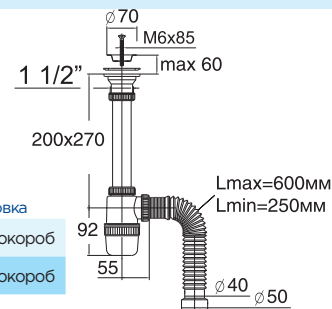

- **Регулировка по высоте** от 200 до 270 мм (от 95 до 155 мм)
- **Гидрозатвор** 75 мм
- **Вход** 1 1/2"
- **Выход** Ø40/50 мм
- **Решетка** нерж. сталь Ø70 мм
- **Выпуск** есть
- **Винт** l = 85 мм

Артикул

30986142

Сифон «Элит» с удлиненным выпуском, нержавеющей чашкой Ø70 мм и гибкой трубой 600 мм (1 1/2"- Ø40/50)

Штрих-код

4607118808281

Упаковка

Гофрокороб

30986170

Сифон «Элит» с нержавеющей чашкой Ø70 мм и гибкой трубой 900 мм (1 1/2" - Ø40/50)

Штрих-код

4607118808359

Упаковка

Гофрокороб