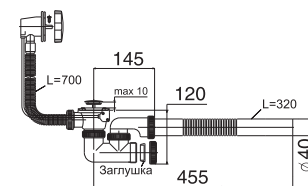

- Гидрозатвор 55 мм
- Вход 1 1/2"
- Выход Ø40 мм

Артикул
30982476

Сифон «Универсал» для ванн, с полуавтоматическим сливом и переливом 70 см

Штрих-код
4607118801817

Упаковка
Пакет

- Решетка хром, латунь/пластик, хром
- Выпуск есть
- Гофр. перелив l = 600/800/1000 мм