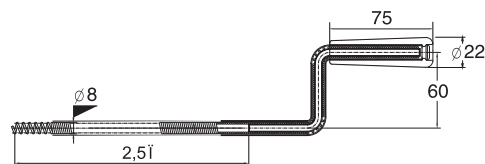

Артикул	Штрих-код	Упаковка
70980861	4607118808229	Гофрокороб
70980862	4607118808236	Гофрокороб
70980863	4607118808243	Гофрокороб
70980864	4607118808250	Гофрокороб
70980865	4607118804887	пакет п/э
70980866	4607118808274	пакет п/э